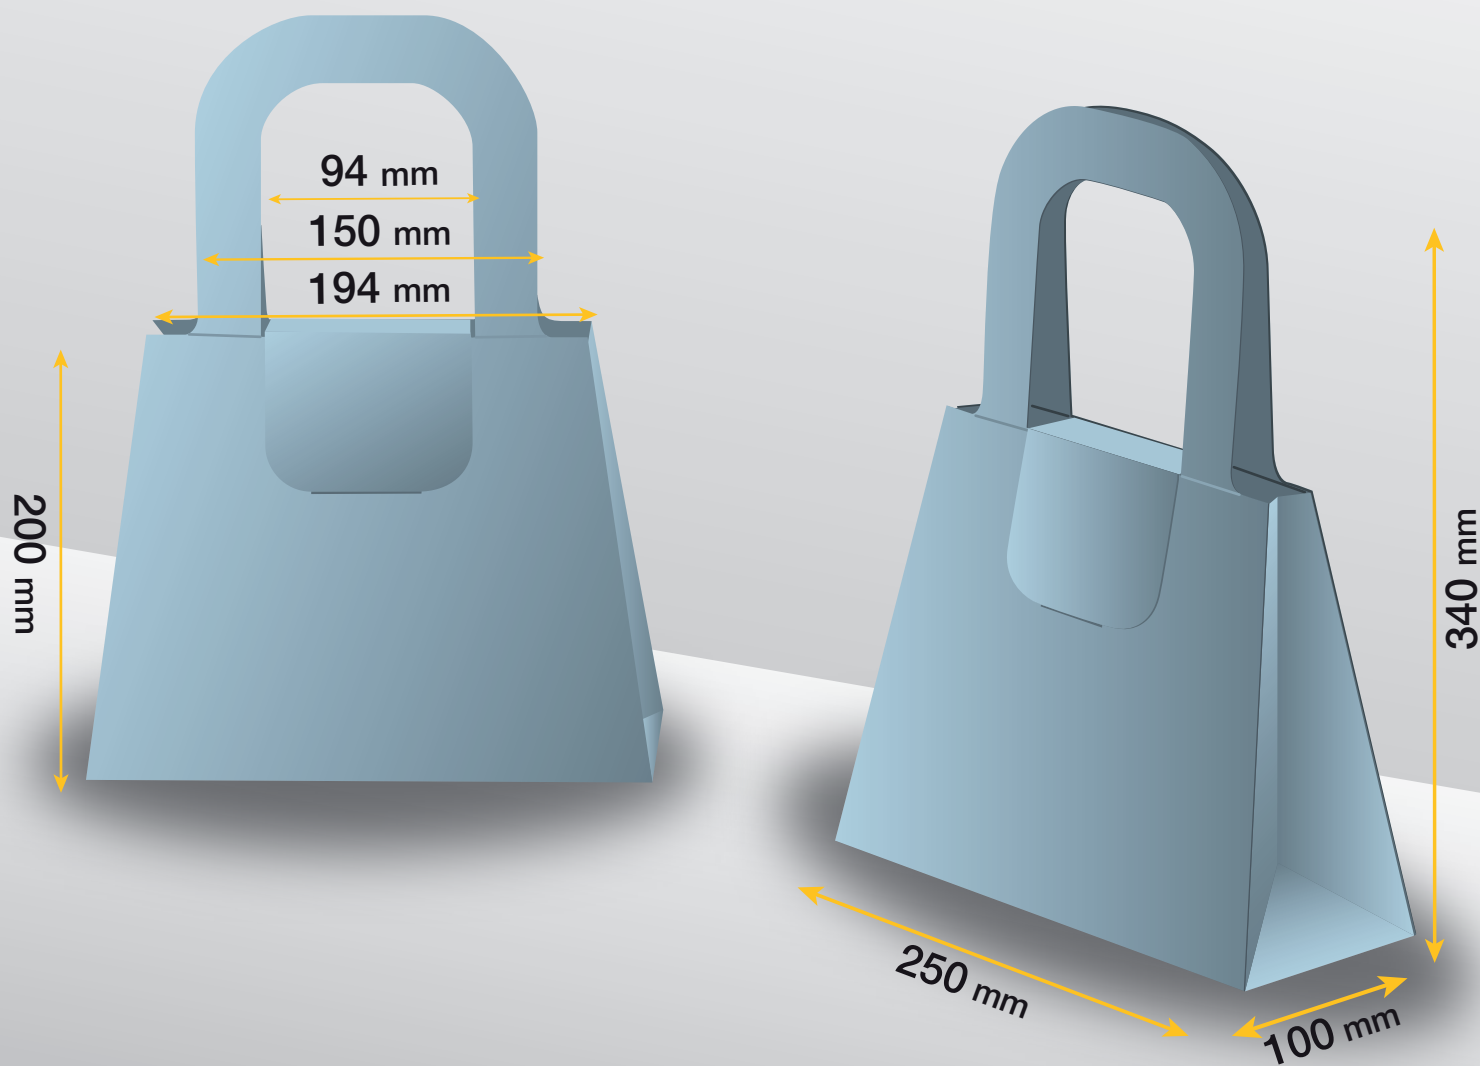

# Borsetta PICCOLA

cod. 1300.01

Pronto da personalizzare con la vostra grafica

## STAMPA INTEGRALE

QUANTITÀ MINIMA 18 PZ

### DATI TECNICI

Dimensioni: 240 x 100 x 340 mm

Materiale: cartone micronormale

Stampa esterna

### DATI TECNICI

Dimensioni: 400 x 100 x 444 mm

Materiale: cartone micronormale

Stampa esterna