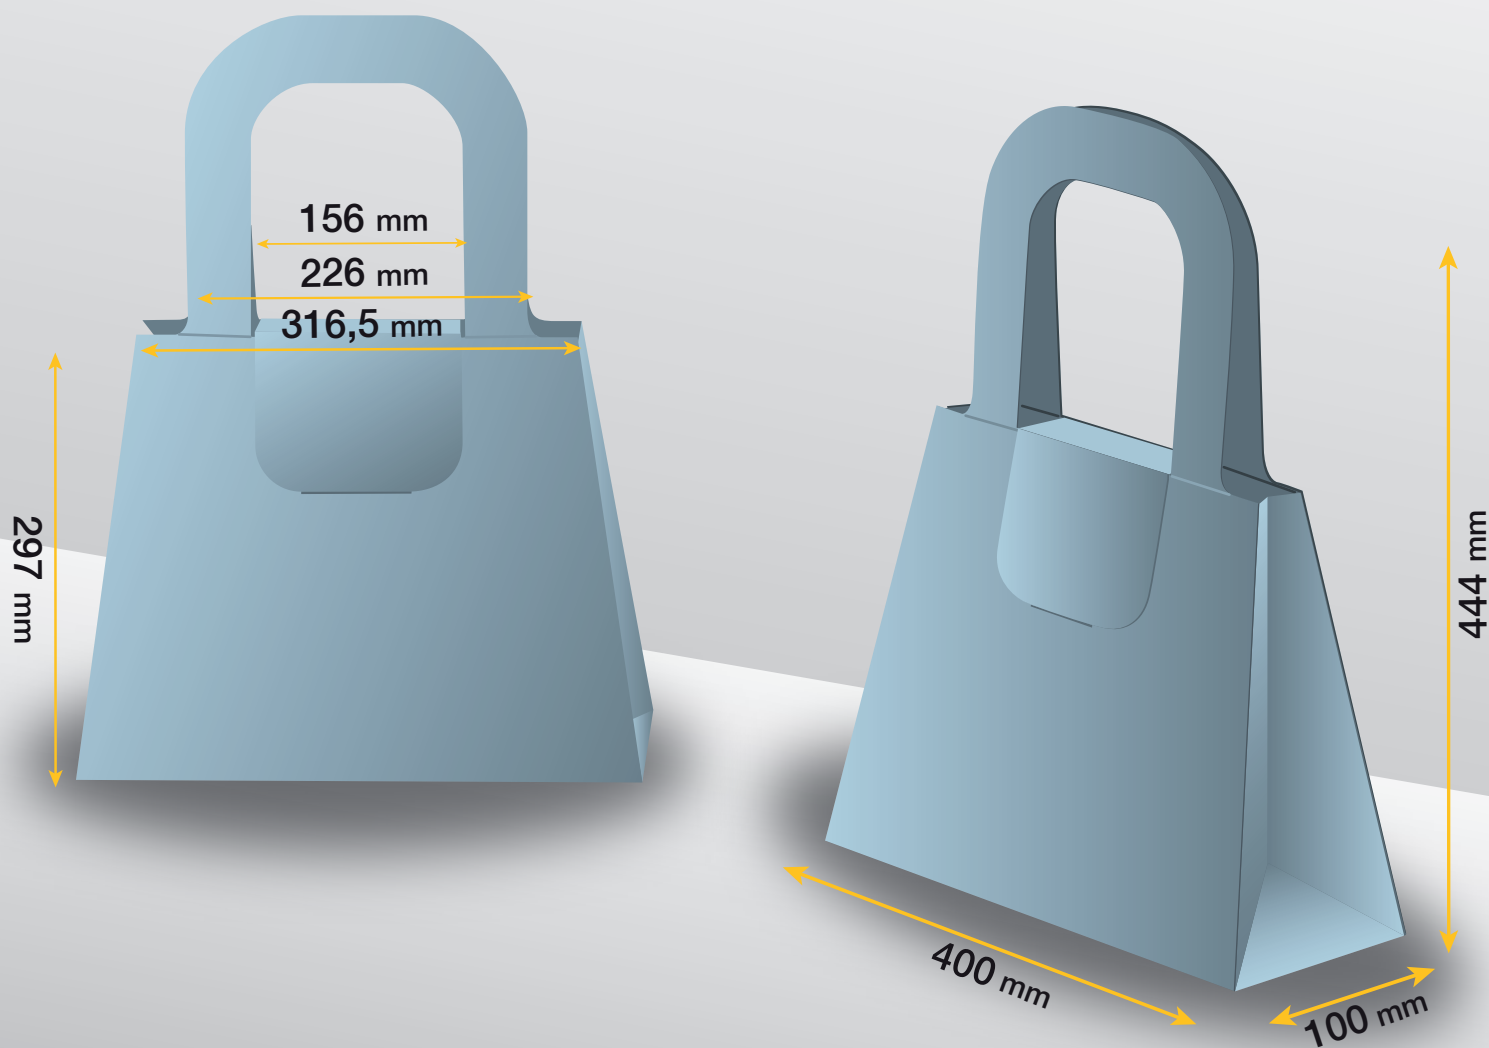

### DATI TECNICI

Dimensioni: 240 x 100 x 340 mm

Materiale: cartone micronormale

Stampa esterna

# Borsetta GRANDE

cod. 1300.20

Pronto da personalizzare con la vostra grafica

### DATI TECNICI

Dimensioni: 400 x 100 x 444 mm

Materiale: cartone micronormale

Stampa esterna