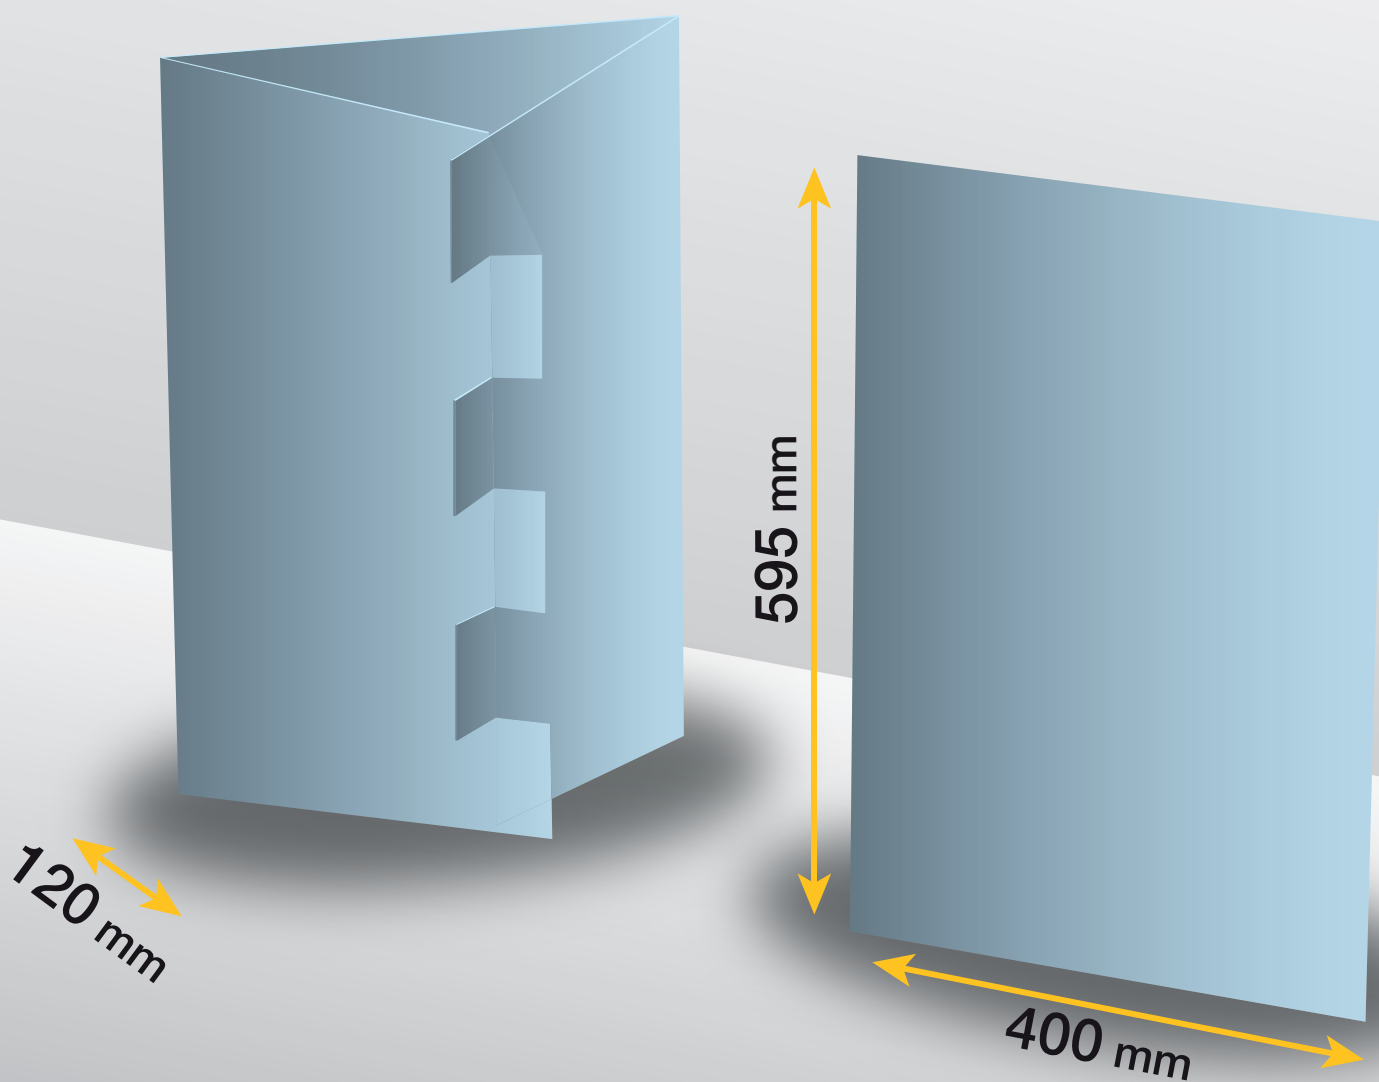

Pronto da personalizzare con la vostra grafica

STAMPA INTEGRALE

QUANTITÀ MINIMA 18 PZ

DATI TECNICI

Dimensioni: 210 x 85 x 297 mm

Materiale: cartone micronormale

Stampa esterna

Pronto da personalizzare con la vostra grafica

STAMPA INTEGRALE

QUANTITÀ MINIMA 18 PZ

DATI TECNICI

Dimensioni: 297 x 125 x 420 mm

Materiale: cartone micronormale

Stampa esterna

Pronto da personalizzare con la vostra grafica

STAMPA INTEGRALE

DATI TECNICI

Dimensioni: 700 x 160 x 980 mm

Materiale: cartone micronormale

Stampa esterna

Pronto da personalizzare con la vostra grafica

STAMPA INTEGRALE

QUANTITÀ MINIMA 18 PZ

DATI TECNICI

STAMPA INTEGRALE

QUANTITÀ MINIMA 18 PZ

DATI TECNICI

Dimensioni: 290 x 120 x 420 mm

Materiale: cartone teso 290 gr

Stampa esterna

Pronto da personalizzare con la vostra grafica

STAMPA INTEGRALE