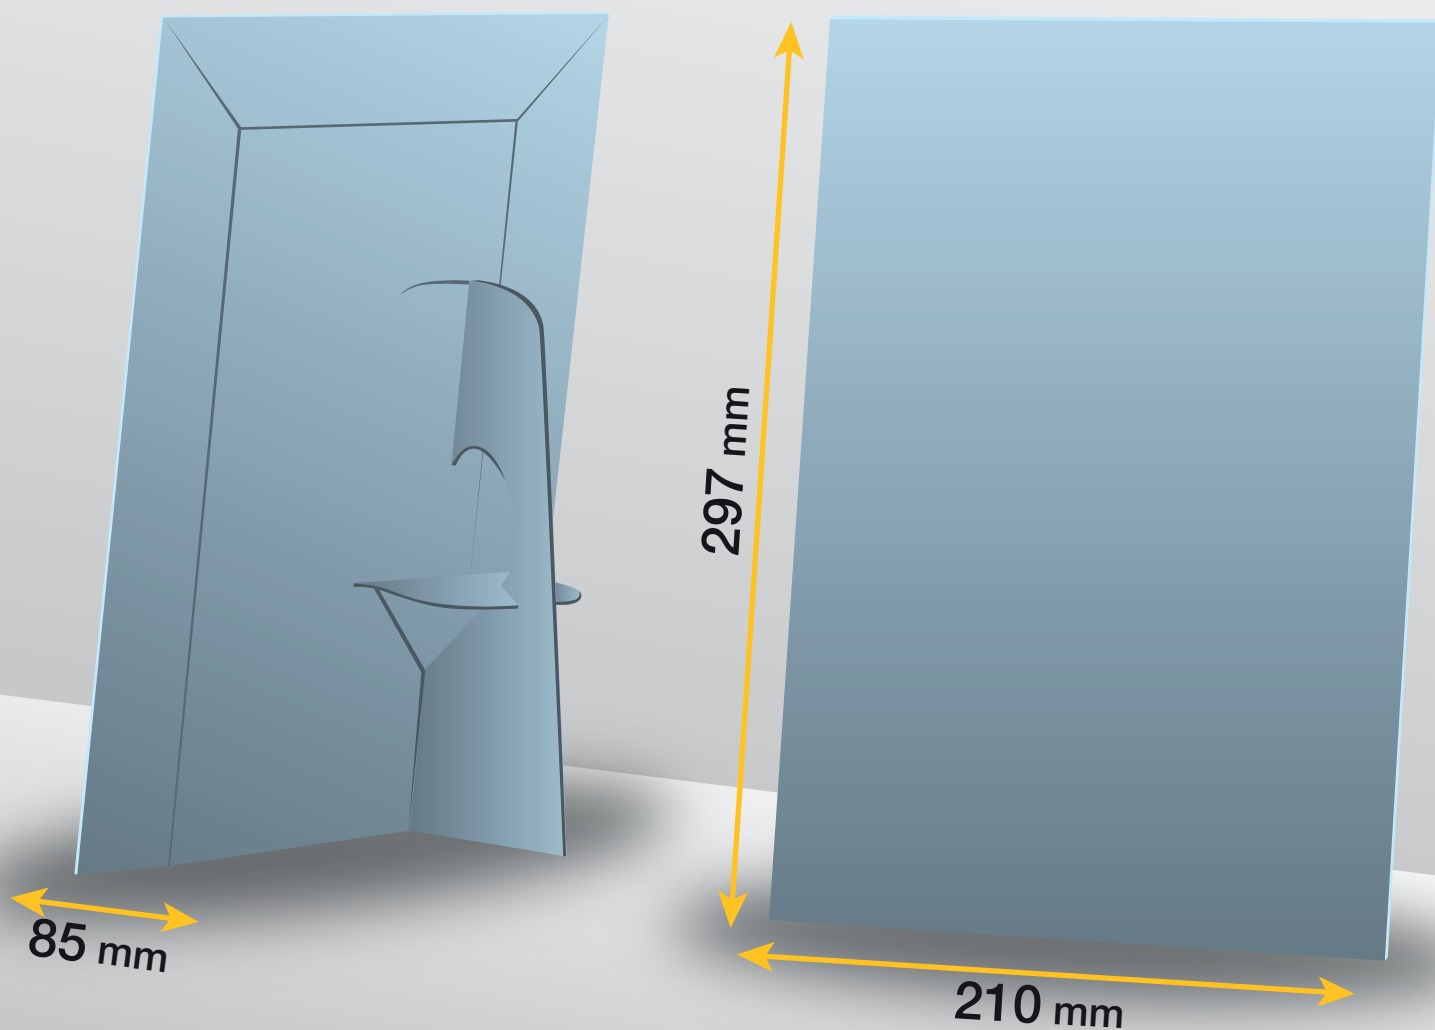

Pronto da personalizzare con la vostra grafica

STAMPA INTEGRALE

QUANTITÀ MINIMA 18 PZ

DATI TECNICI

Dimensioni: 210 x 85 x 297 mm

Materiale: cartone micronormale

Stampa esterna

Pronto da personalizzare con la vostra grafica

STAMPA INTEGRALE

QUANTITÀ MINIMA 18 PZ

DATI TECNICI

Dimensioni: 297 x 125 x 420 mm

Materiale: cartone micronormale

Stampa esterna

Pronto da personalizzare con la vostra grafica

STAMPA INTEGRALE

DATI TECNICI

Dimensioni: 700 x 160 x 980 mm

Materiale: cartone micronormale

Stampa esterna

Pronto da personalizzare con la vostra grafica

STAMPA INTEGRALE

QUANTITÀ MINIMA 18 PZ

DATI TECNICI

Dimensioni: 150 x 148 x 195h mm

Materiale: cartone micronormale

Stampa esterna

Pronto da personalizzare con la vostra grafica

STAMPA INTEGRALE

QUANTITÀ MINIMA 18 PZ

DATI TECNICI

Dimensioni: 210 x 145 x 290h mm