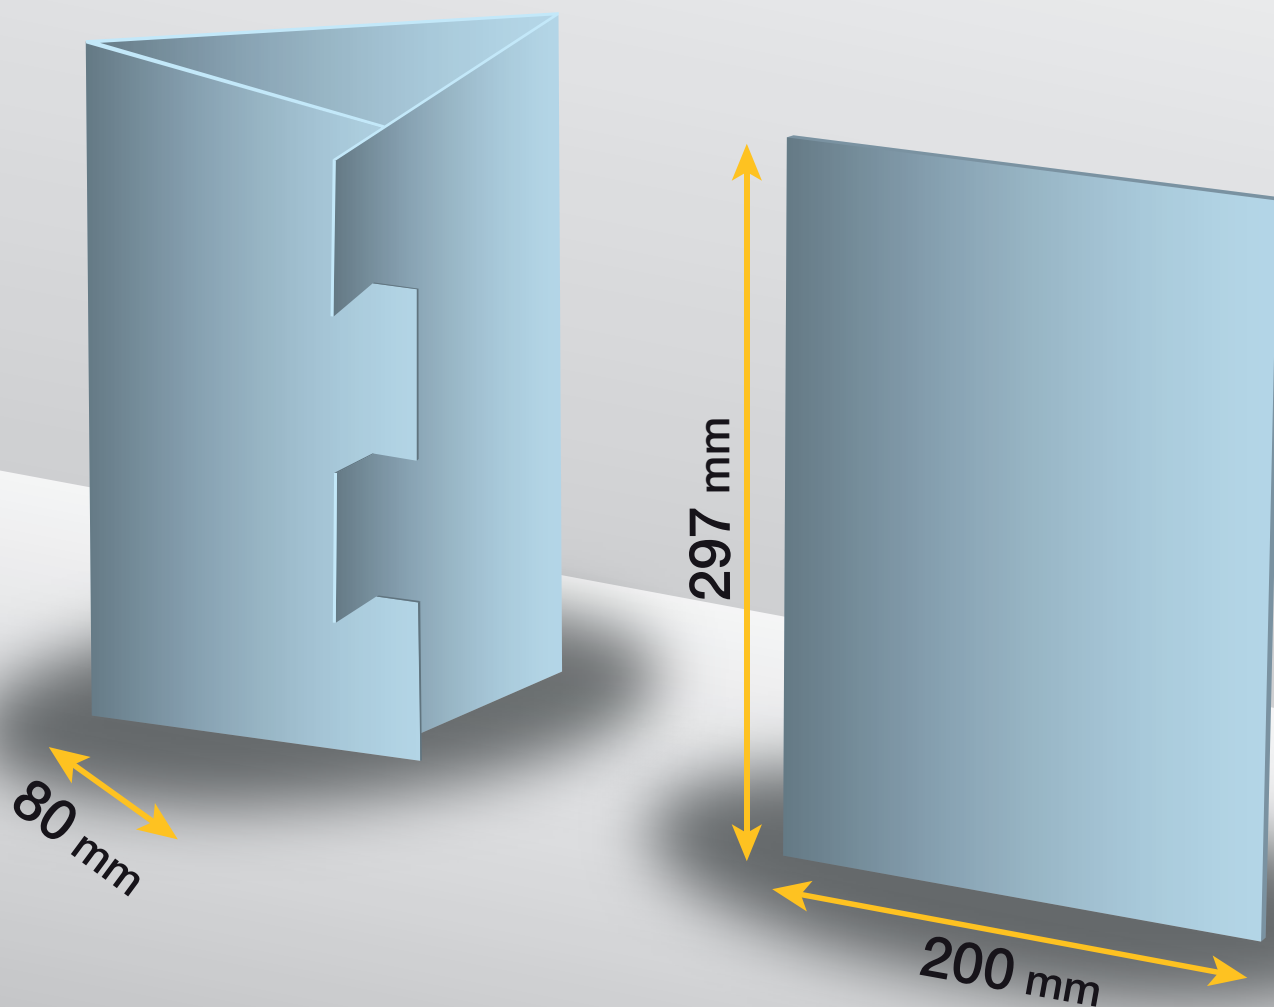

Pronto da personalizzare con la vostra grafica

STAMPA INTEGRALE

QUANTITÀ MINIMA 18 PZ

DATI TECNICI

Dimensioni: 290 x 120 x 420 mm

Materiale: cartone teso 290 gr

Stampa esterna