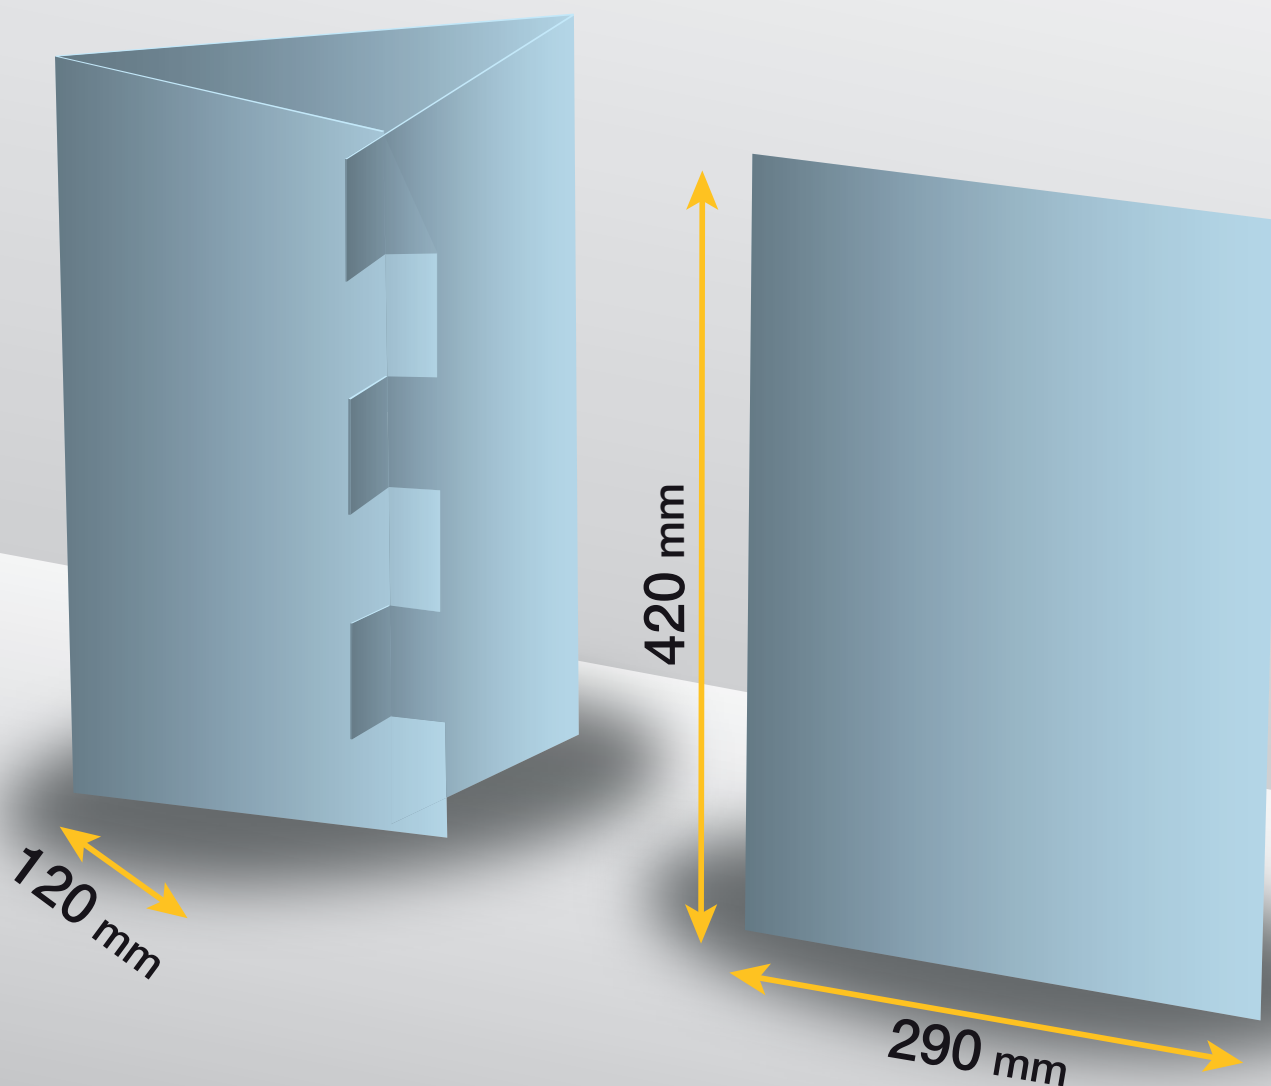

Pronto da personalizzare con la vostra grafica

STAMPA INTEGRALE

QUANTITÀ MINIMA 18 PZ

DATI TECNICI

Dimensioni: 210 x 85 x 297 mm

Materiale: cartone micronormale

Stampa esterna

Pronto da personalizzare con la vostra grafica

STAMPA INTEGRALE

QUANTITÀ MINIMA 18 PZ

DATI TECNICI

Dimensioni: 297 x 125 x 420 mm

Materiale: cartone micronormale

Stampa esterna

Pronto da personalizzare con la vostra grafica

STAMPA INTEGRALE

DATI TECNICI

Dimensioni: 700 x 160 x 980 mm

Materiale: cartone micronormale

Stampa esterna

Pronto da personalizzare con la vostra grafica

STAMPA INTEGRALE

QUANTITÀ MINIMA 18 PZ

DATI TECNICI

Pronto da personalizzare con la vostra grafica

STAMPA INTEGRALE

QUANTITÀ MINIMA 18 PZ

DATI TECNICI

Dimensioni: 290 x 120 x 420 mm

Materiale: cartone teso 290 gr

Stampa esterna

Pronto da personalizzare con la vostra grafica