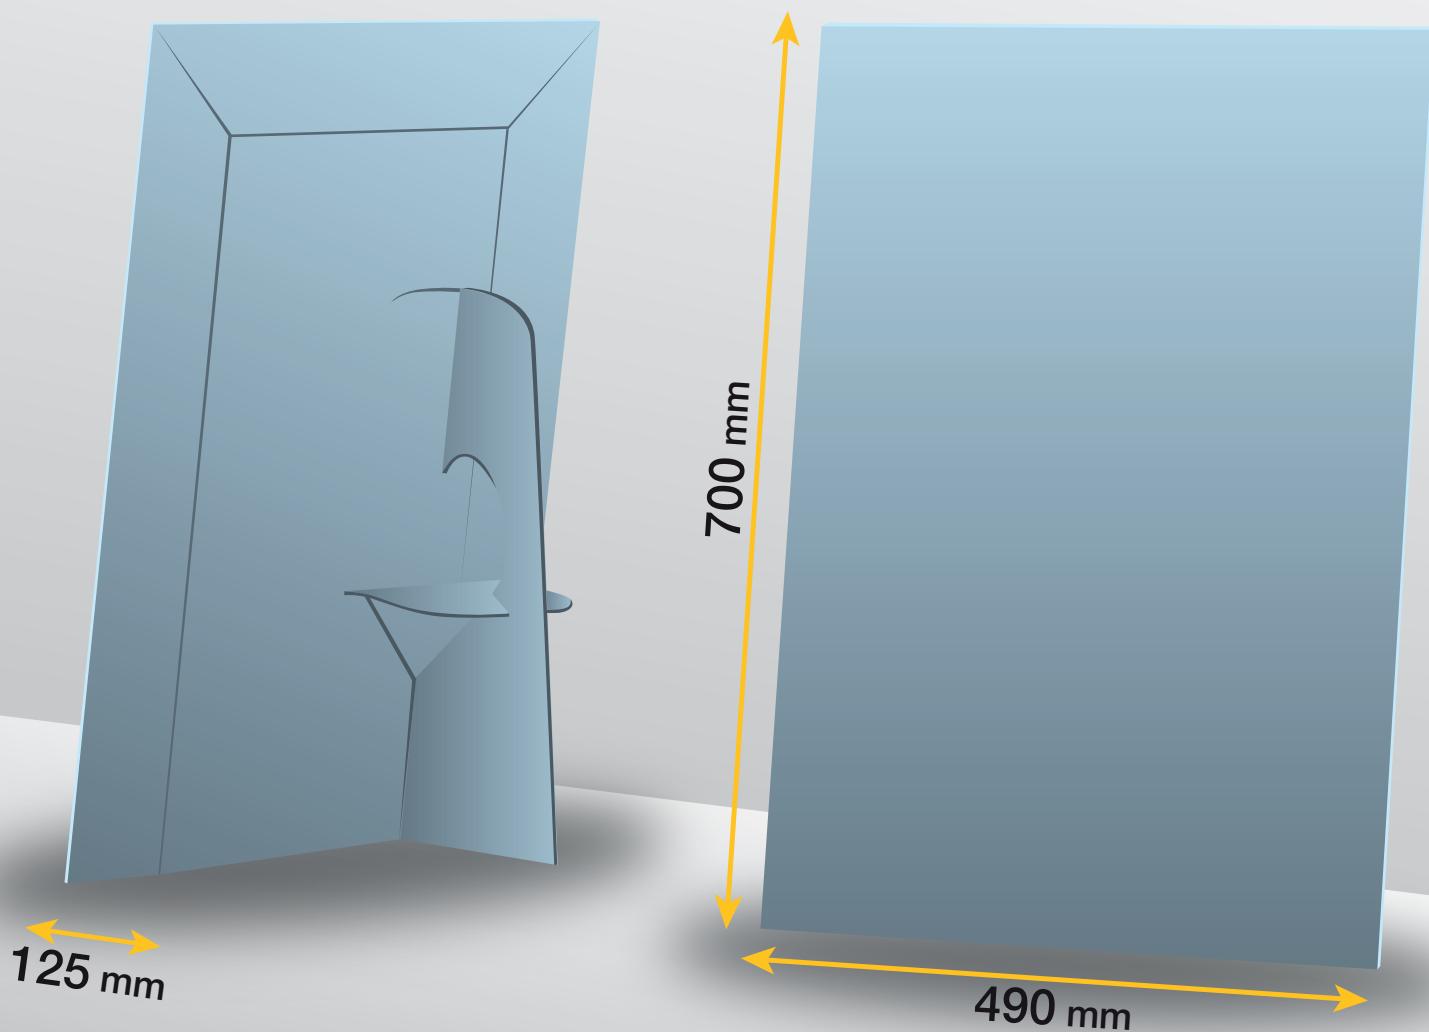

Pronto da personalizzare con la vostra grafica

STAMPA INTEGRALE

QUANTITÀ MINIMA 18 PZ

DATI TECNICI

Dimensioni: 210 x 85 x 297 mm

Materiale: cartone micronormale

Stampa esterna

Pronto da personalizzare con la vostra grafica

STAMPA INTEGRALE

QUANTITÀ MINIMA 18 PZ

DATI TECNICI

Dimensioni: 297 x 125 x 420 mm

Materiale: cartone micronormale

Stampa esterna

Pronto da personalizzare con la vostra grafica

STAMPA INTEGRALE

DATI TECNICI

Dimensioni: 700 x 160 x 980 mm

Materiale: cartone micronormale

Stampa esterna

Pronto da personalizzare con la vostra grafica

STAMPA INTEGRALE

QUANTITÀ MINIMA 18 PZ

DATI TECNICI

Dimensioni: 150 x 148 x 195h mm

Materiale: cartone micronormale

Stampa esterna

Pronto da personalizzare con la vostra grafica

STAMPA INTEGRALE

QUANTITÀ MINIMA 18 PZ

DATI TECNICI

Dimensioni: 210 x 145 x 290h mm