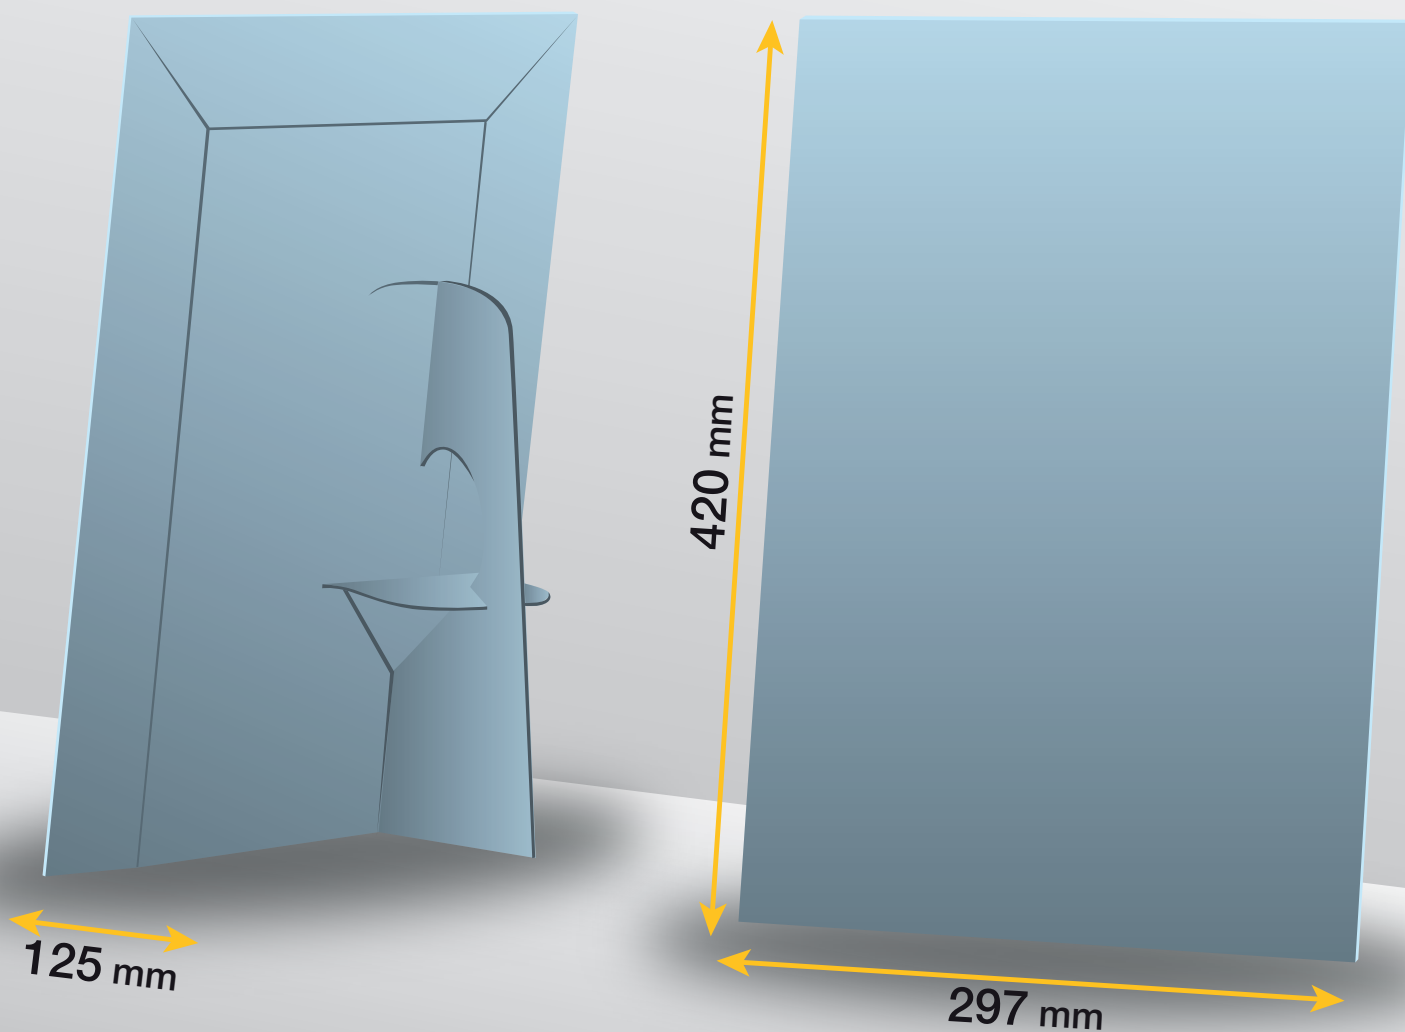

Pronto da personalizzare con la vostra grafica

STAMPA INTEGRALE

QUANTITÀ MINIMA 18 PZ

DATI TECNICI

Dimensioni: 210 x 85 x 297 mm

Materiale: cartone micronormale

Stampa esterna

Pronto da personalizzare con la vostra grafica

STAMPA INTEGRALE

QUANTITÀ MINIMA 18 PZ

DATI TECNICI

Dimensioni: 297 x 125 x 420 mm

Materiale: cartone micronormale

Stampa esterna

Pronto da personalizzare con la vostra grafica

STAMPA INTEGRALE

DATI TECNICI

Dimensioni: 700 x 160 x 980 mm

Materiale: cartone micronormale

Stampa esterna

Pronto da personalizzare con la vostra grafica

STAMPA INTEGRALE

QUANTITÀ MINIMA 18 PZ

DATI TECNICI

Dimensioni: 150 x 148 x 195h mm

Materiale: cartone micronormale

Stampa esterna

Pronto da personalizzare con la vostra grafica

STAMPA INTEGRALE

QUANTITÀ MINIMA 18 PZ

DATI TECNICI

Dimensioni: 210 x 145 x 290h mm