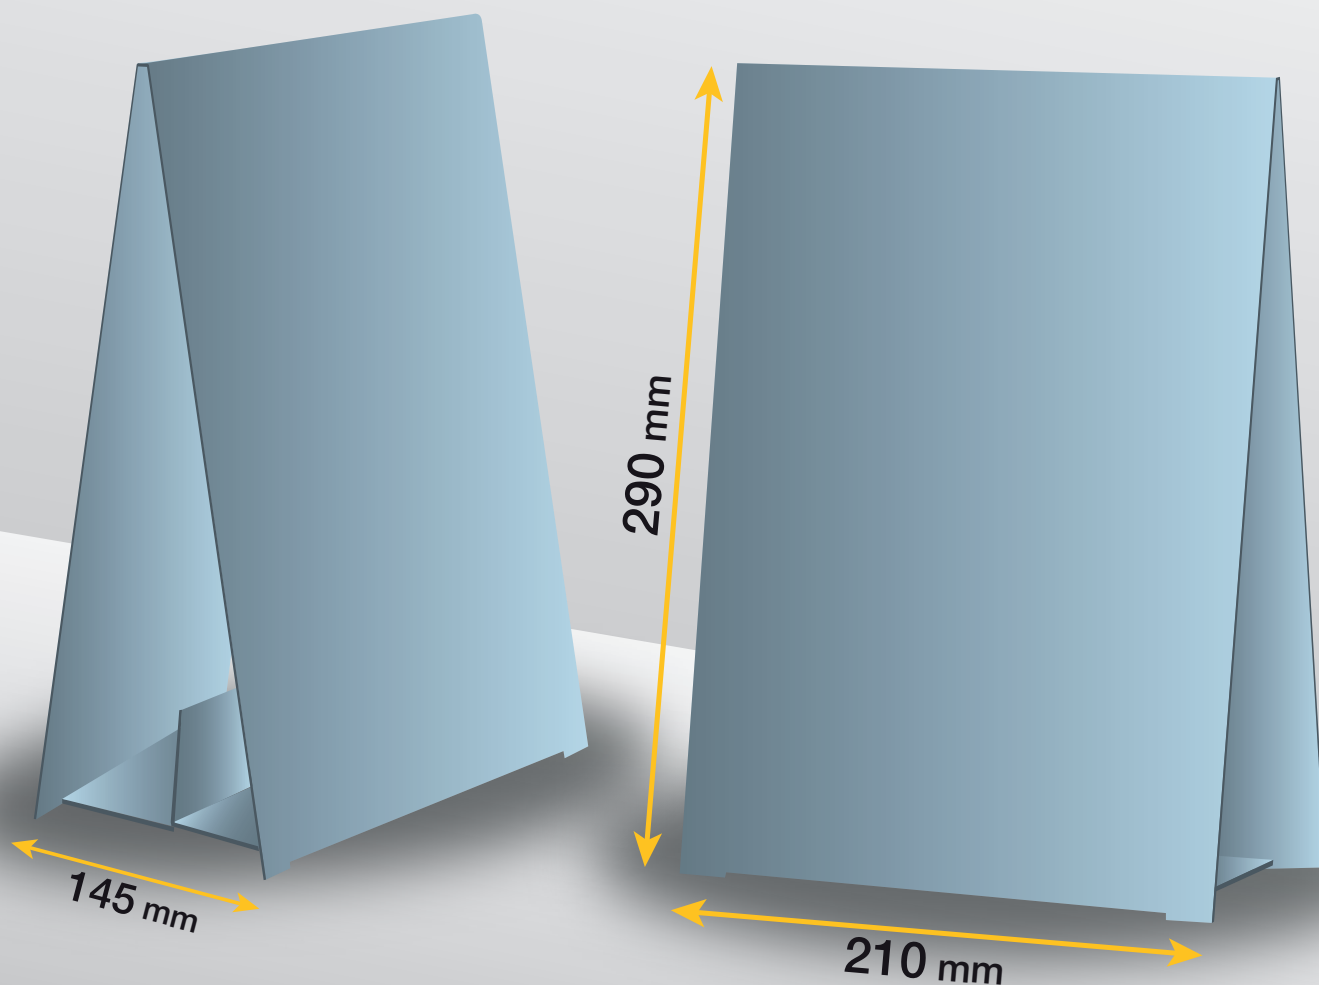

STAMPA INTEGRALE

QUANTITÀ MINIMA 18 PZ

DATI TECNICI

Dimensioni: 297 x 125 x 420 mm

Materiale: cartone micronormale

Stampa esterna

Pronto da personalizzare con la vostra grafica

STAMPA INTEGRALE

DATI TECNICI

Dimensioni: 700 x 160 x 980 mm

Materiale: cartone micronormale

Stampa esterna

Pronto da personalizzare con la vostra grafica

STAMPA INTEGRALE

QUANTITÀ MINIMA 18 PZ

DATI TECNICI

Dimensioni: 150 x 148 x 195h mm

Materiale: cartone micronormale

Stampa esterna

Pronto da personalizzare con la vostra grafica

STAMPA INTEGRALE

QUANTITÀ MINIMA 18 PZ

DATI TECNICI

Dimensioni: 210 x 145 x 290h mm

Materiale: cartone micronormale

Stampa esterna

Pronto da personalizzare con la vostra grafica

STAMPA INTEGRALE

QUANTITÀ MINIMA 18 PZ

DATI TECNICI

Dimensioni: 297 x 195 x 410h mm

Materiale: cartone micronormale