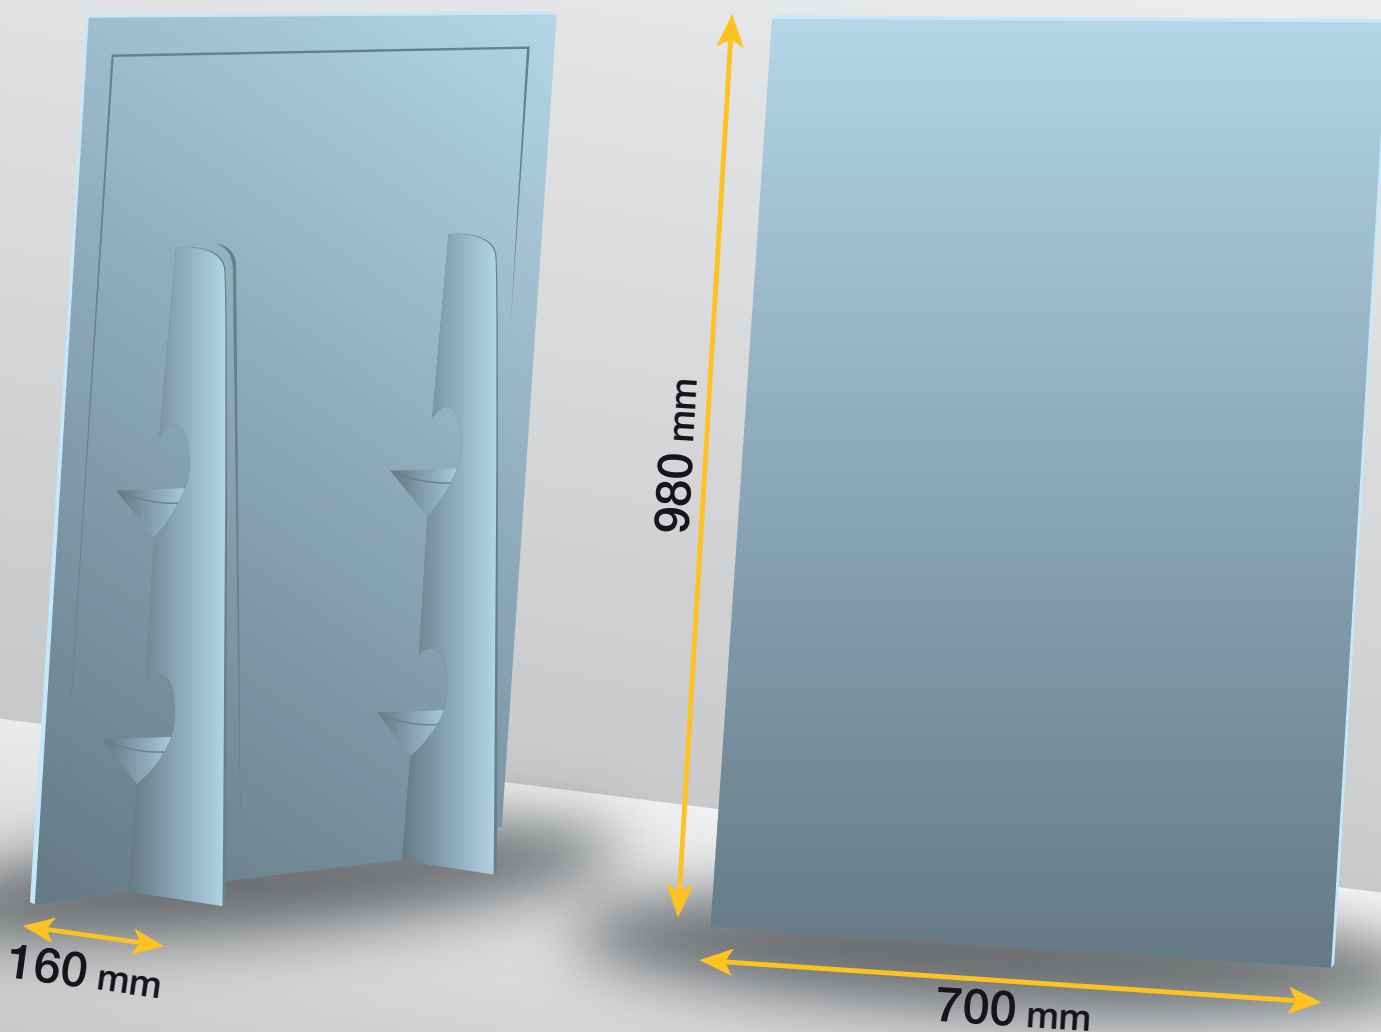

STAMPA INTEGRALE

QUANTITÀ MINIMA 18 PZ

DATI TECNICI

Dimensioni: 297 x 125 x 420 mm

Materiale: cartone micronormale

Stampa esterna

Pronto da personalizzare con la vostra grafica

STAMPA INTEGRALE

QUANTITÀ MINIMA 18 PZ

DATI TECNICI

Dimensioni: 490 x 125 x 700 mm

Materiale: cartone micronormale

Stampa esterna

Pronto da personalizzare con la vostra grafica

STAMPA INTEGRALE

QUANTITÀ MINIMA 18 PZ

DATI TECNICI

Dimensioni: 700 x 160 x 980 mm

Materiale: cartone micronormale

Stampa esterna

Pronto da personalizzare con la vostra grafica

STAMPA INTEGRALE

QUANTITÀ MINIMA 18 PZ

DATI TECNICI

Dimensioni: 150 x 148 x 195h mm

Materiale: cartone micronormale

Stampa esterna

Pronto da personalizzare con la vostra grafica

STAMPA INTEGRALE

QUANTITÀ MINIMA 18 PZ

DATI TECNICI

Dimensioni: 210 x 145 x 290h mm