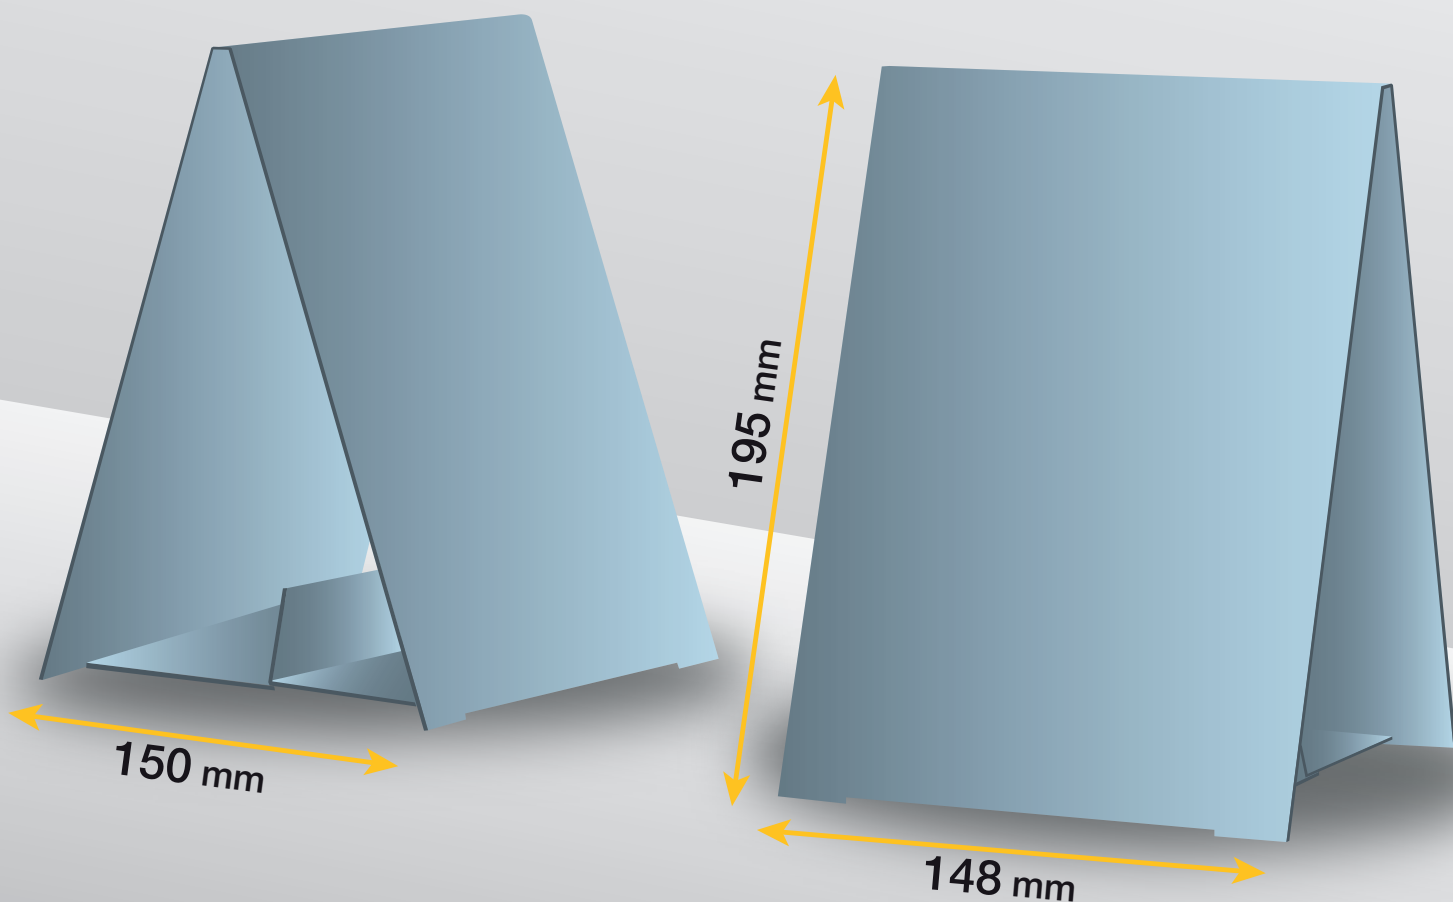

STAMPA INTEGRALE

QUANTITÀ MINIMA 18 PZ

DATI TECNICI

Dimensioni: 297 x 125 x 420 mm

Materiale: cartone micronormale

Stampa esterna

Pronto da personalizzare con la vostra grafica

STAMPA INTEGRALE

QUANTITÀ MINIMA 18 PZ

DATI TECNICI

Dimensioni: 490 x 125 x 700 mm

Materiale: cartone micronormale

Stampa esterna

Pronto da personalizzare con la vostra grafica

STAMPA INTEGRALE

QUANTITÀ MINIMA 18 PZ

DATI TECNICI

Dimensioni: 700 x 160 x 980 mm

Materiale: cartone micronormale

Stampa esterna

Pronto da personalizzare con la vostra grafica

STAMPA INTEGRALE

QUANTITÀ MINIMA 18 PZ

DATI TECNICI

Dimensioni: 150 x 148 x 195h mm

Materiale: cartone micronormale

Stampa esterna

Pronto da personalizzare con la vostra grafica

STAMPA INTEGRALE

QUANTITÀ MINIMA 18 PZ

DATI TECNICI

Dimensioni: 210 x 145 x 290h mm