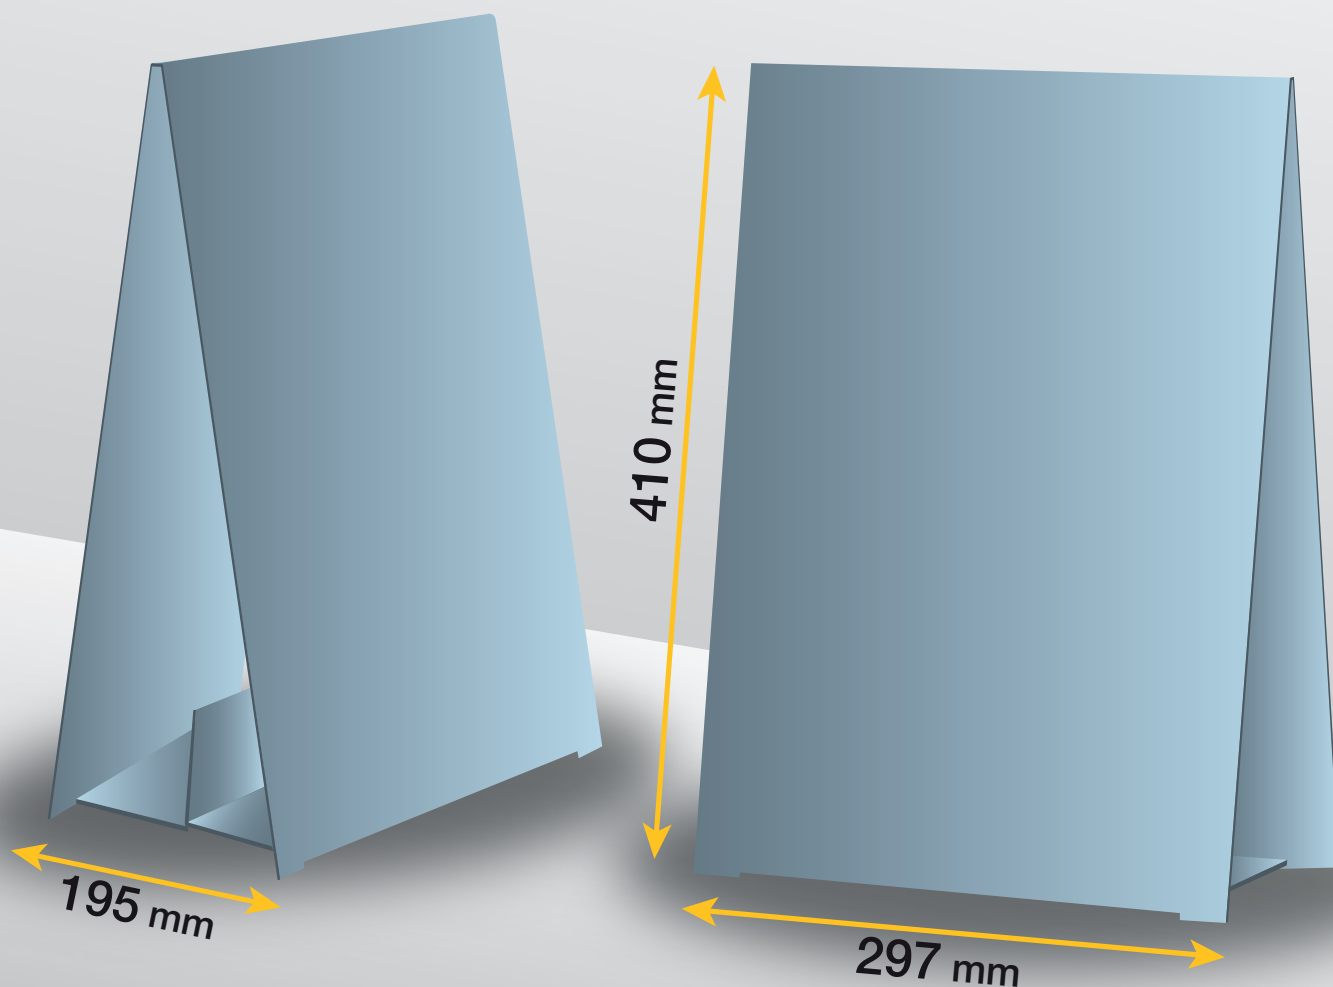

STAMPA INTEGRALE

QUANTITÀ MINIMA 18 PZ

DATI TECNICI

Dimensioni: 297 x 125 x 420 mm

Materiale: cartone micronormale

Stampa esterna

Pronto da personalizzare con la vostra grafica

STAMPA INTEGRALE

DATI TECNICI

Dimensioni: 700 x 160 x 980 mm

Materiale: cartone micronormale

Stampa esterna

Pronto da personalizzare con la vostra grafica

STAMPA INTEGRALE

QUANTITÀ MINIMA 18 PZ

DATI TECNICI

Dimensioni: 150 x 148 x 195h mm

Materiale: cartone micronormale

Stampa esterna

Pronto da personalizzare con la vostra grafica

STAMPA INTEGRALE

QUANTITÀ MINIMA 18 PZ

DATI TECNICI

Dimensioni: 210 x 145 x 290h mm

Materiale: cartone micronormale

Stampa esterna

Pronto da personalizzare con la vostra grafica

STAMPA INTEGRALE

QUANTITÀ MINIMA 18 PZ

DATI TECNICI

Dimensioni: 297 x 195 x 410h mm

Materiale: cartone micronormale