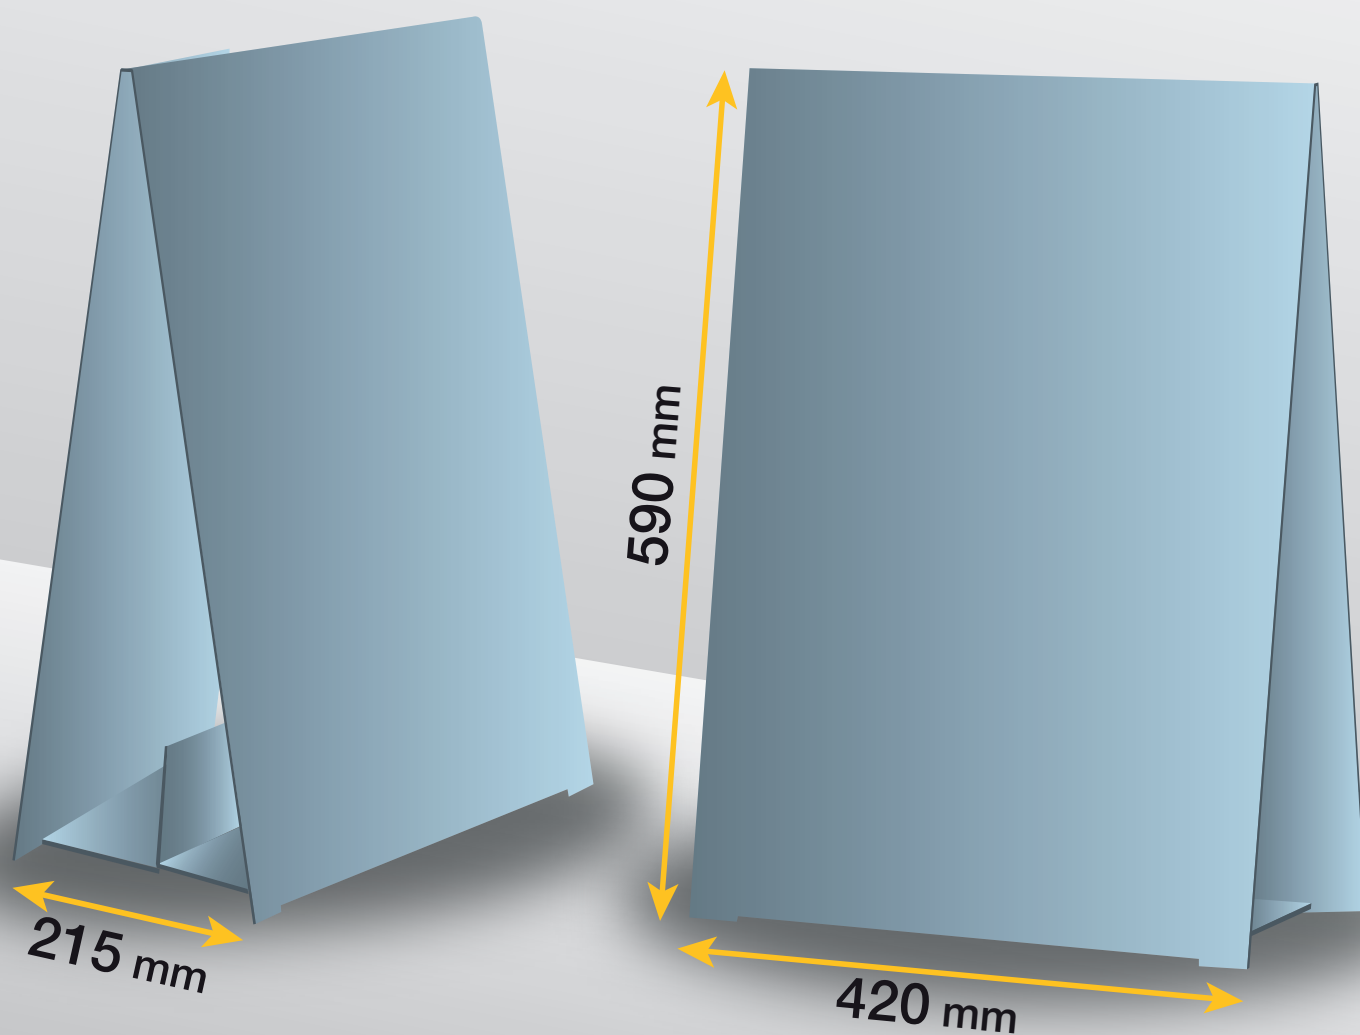

Pronto da personalizzare con la vostra grafica

STAMPA INTEGRALE

QUANTITÀ MINIMA 18 PZ

DATI TECNICI

Dimensioni: 420 x 215 x 590h mm

Materiale: cartone micronormale

Stampa esterna