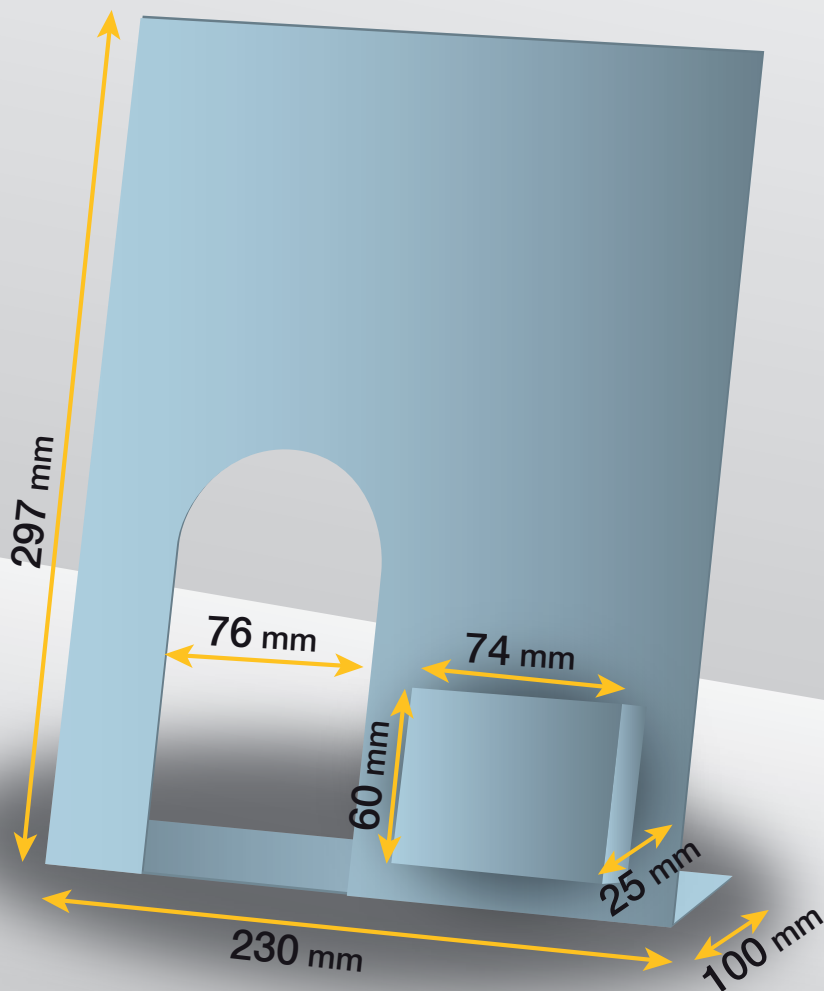

Espositore Bottiglie

cod. 1300.01

Pronto da personalizzare con la vostra grafica

STAMPA INTEGRALE

QUANTITÀ MINIMA 18 PZ

DATI TECNICI

Dimensioni: 230 x 65 x 297 mm

Materiale: cartone micronormale

Stampa esterna

Espositore Bottiglie

cod. 1300.20

Pronto da personalizzare con la vostra grafica

STAMPA INTEGRALE

QUANTITÀ MINIMA 18 PZ

DATI TECNICI

Dimensioni: 230 x 100 x 297 mm

Materiale: cartone micronormale

Stampa esterna

Espositore Bottiglie

cod. 1300.40

Pronto da personalizzare con la vostra grafica

STAMPA INTEGRALE

QUANTITÀ MINIMA 18 PZ

DATI TECNICI

Dimensioni: 307 x 65 x 297 mm

Materiale: cartone micronormale

Stampa esterna