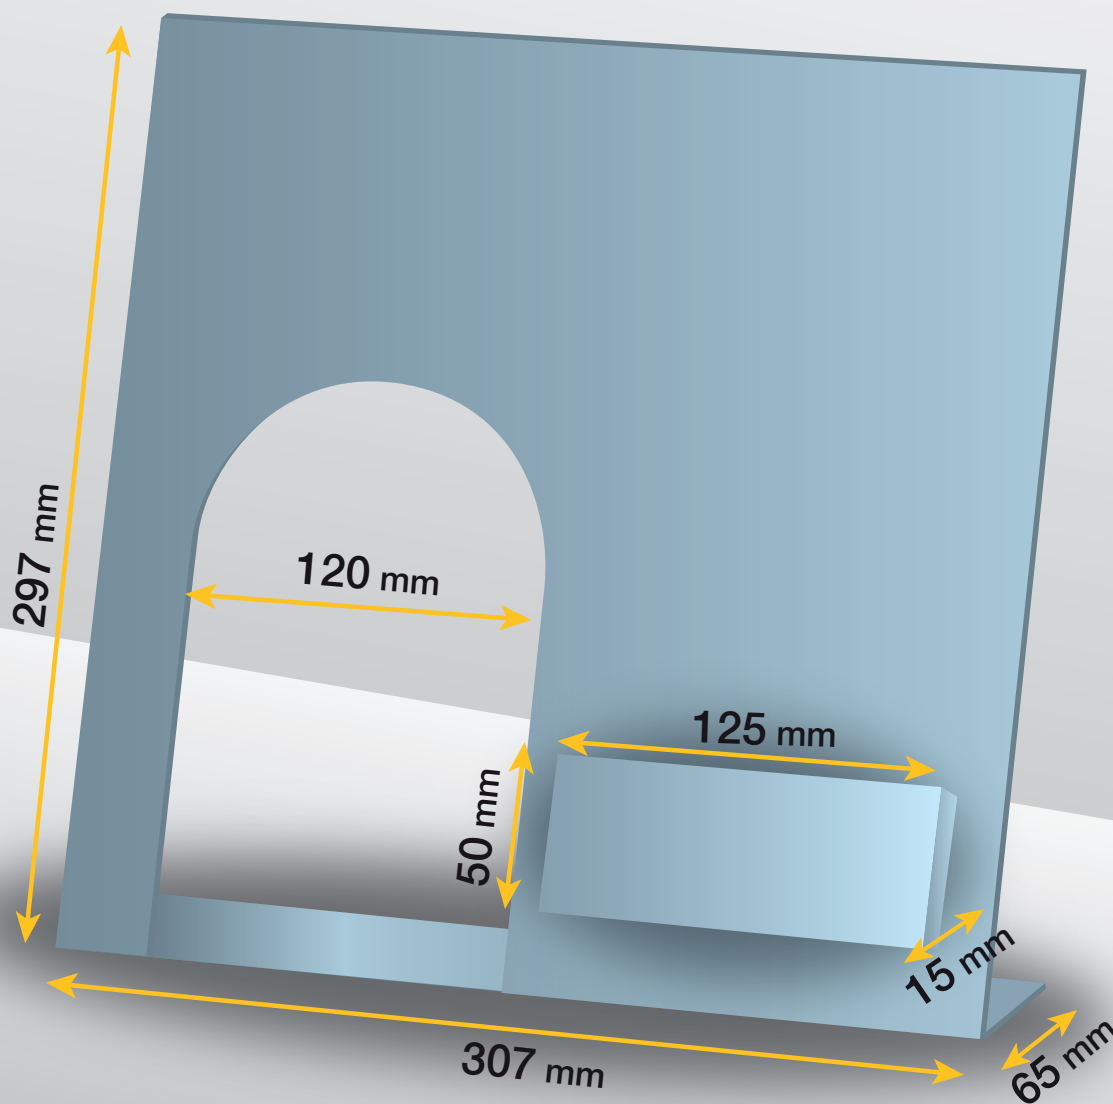

Espositore Bottiglie

cod. 1300.01

Pronto da personalizzare con la vostra grafica

STAMPA INTEGRALE

QUANTITÀ MINIMA 18 PZ

DATI TECNICI

Dimensioni: 230 x 65 x 297 mm

Materiale: cartone micronormale

Stampa esterna

Espositore Bottiglie

cod. 1300.20

Pronto da personalizzare con la vostra grafica

STAMPA INTEGRALE

QUANTITÀ MINIMA 18 PZ

DATI TECNICI

Dimensioni: 230 x 100 x 297 mm

Materiale: cartone micronormale

Stampa esterna

Espositore Bottiglie

cod. 1300.40

Pronto da personalizzare con la vostra grafica

STAMPA INTEGRALE

QUANTITÀ MINIMA 18 PZ

DATI TECNICI

Dimensioni: 307 x 65 x 297 mm

Materiale: cartone micronormale

Stampa esterna