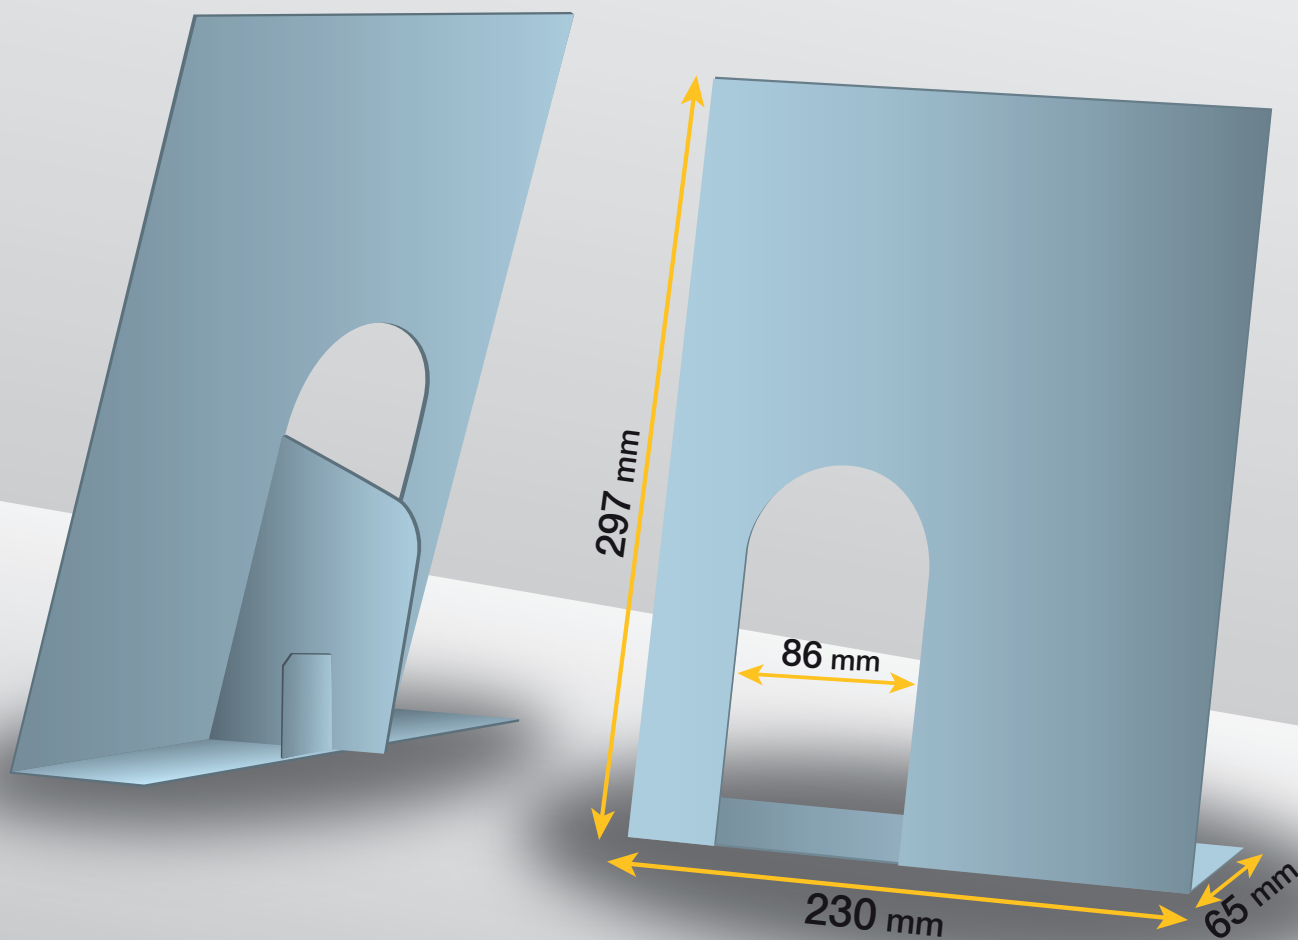

Espositore Bottiglie

cod. 1300.01

Pronto da personalizzare con la vostra grafica

STAMPA INTEGRALE

QUANTITÀ MINIMA 18 PZ

DATI TECNICI

Dimensioni: 230 x 65 x 297 mm

Materiale: cartone micronormale

Stampa esterna

Espositore Bottiglie

cod. 1300.20

Pronto da personalizzare con la vostra grafica

STAMPA INTEGRALE

QUANTITÀ MINIMA 18 PZ

DATI TECNICI

Dimensioni: 230 x 100 x 297 mm

Materiale: cartone micronormale

Stampa esterna

Espositore Bottiglie

cod. 1300.40

Pronto da personalizzare con la vostra grafica

STAMPA INTEGRALE

QUANTITÀ MINIMA 18 PZ

DATI TECNICI

Dimensioni: 307 x 65 x 297 mm

Materiale: cartone micronormale

Stampa esterna