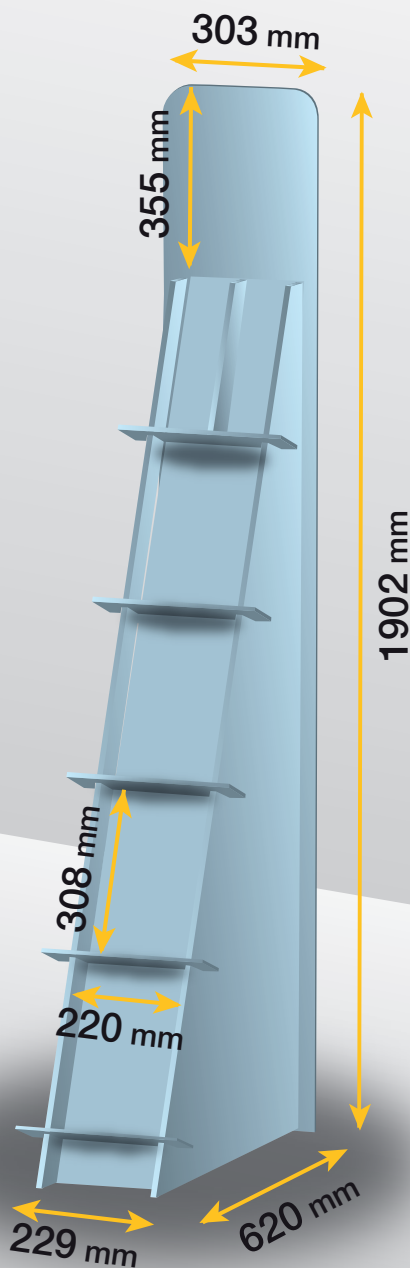

Espositore per depliant

cod. 1500.01

Pronto da personalizzare con la vostra grafica

Profondità ripiani 80 mm

STAMPA INTEGRALE

QUANTITÀ MINIMA 12 PZ

DATI TECNICI

Dimensioni: 620 x 383 x 1902 mm

Materiale: cartone microtriplo

Stampa esterna

Espositore per depliant

cod. 1500.20

Pronto da personalizzare con la vostra grafica

Profondità ripiani 80 mm

STAMPA INTEGRALE

QUANTITÀ MINIMA 12 PZ

DATI TECNICI

Dimensioni: 620 x 303 x 1902 mm

Materiale: cartone microtriplo

Stampa esterna

Espositore per depliant

cod. 1500.40

Pronto da personalizzare con la vostra grafica

Profondità ripiani 80 mm

STAMPA INTEGRALE

QUANTITÀ MINIMA 12 PZ

DATI TECNICI

Dimensioni: 603 x 510 x 1570 h mm

Materiale: cartone microtriplo

Stampa esterna