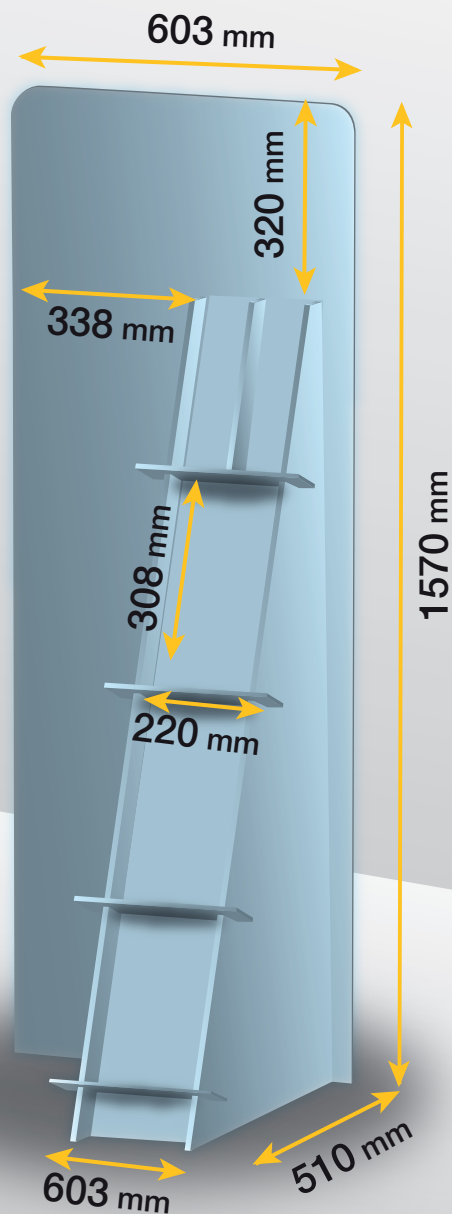

Espositore per depliant

cod. 1500.01

Pronto da personalizzare con la vostra grafica

Profondità ripiani 80 mm

STAMPA INTEGRALE

QUANTITÀ MINIMA 12 PZ

DATI TECNICI

Dimensioni: 620 x 383 x 1902 mm

Materiale: cartone microtriplo

Stampa esterna

Espositore per depliant

cod. 1500.20

Pronto da personalizzare con la vostra grafica

Profondità ripiani 80 mm

STAMPA INTEGRALE

QUANTITÀ MINIMA 12 PZ

DATI TECNICI

Dimensioni: 620 x 303 x 1902 mm

Materiale: cartone microtriplo

Stampa esterna

Espositore per depliant

cod. 1500.40

Pronto da personalizzare con la vostra grafica

Profondità ripiani 80 mm

STAMPA INTEGRALE

QUANTITÀ MINIMA 12 PZ

DATI TECNICI

Dimensioni: 603 x 510 x 1570 h mm

Materiale: cartone microtriplo

Stampa esterna