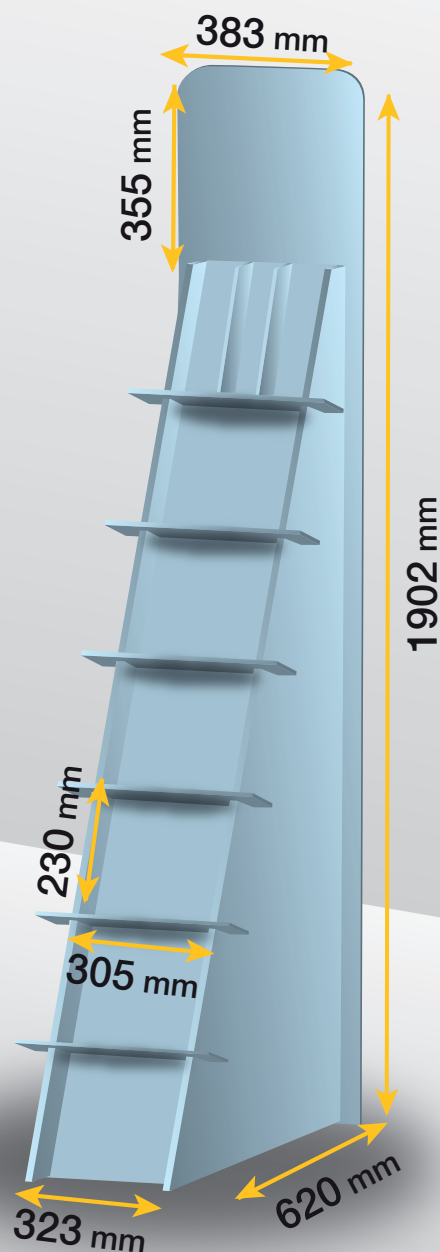

Espositore per depliant

cod. 1500.01

Pronto da personalizzare con la vostra grafica

Profondità ripiani 80 mm

STAMPA INTEGRALE

QUANTITÀ MINIMA 12 PZ

DATI TECNICI

Dimensioni: 620 x 383 x 1902 mm

Materiale: cartone microtriplo

Stampa esterna

Espositore per depliant

cod. 1500.20

Pronto da personalizzare con la vostra grafica

Profondità ripiani 80 mm

STAMPA INTEGRALE

QUANTITÀ MINIMA 12 PZ

DATI TECNICI

Dimensioni: 620 x 303 x 1902 mm

Materiale: cartone microtriplo

Stampa esterna

Espositore per depliant

cod. 1500.40

Pronto da personalizzare con la vostra grafica

Profondità ripiani 80 mm

STAMPA INTEGRALE

QUANTITÀ MINIMA 12 PZ

DATI TECNICI

Dimensioni: 603 x 510 x 1570 h mm

Materiale: cartone microtriplo

Stampa esterna