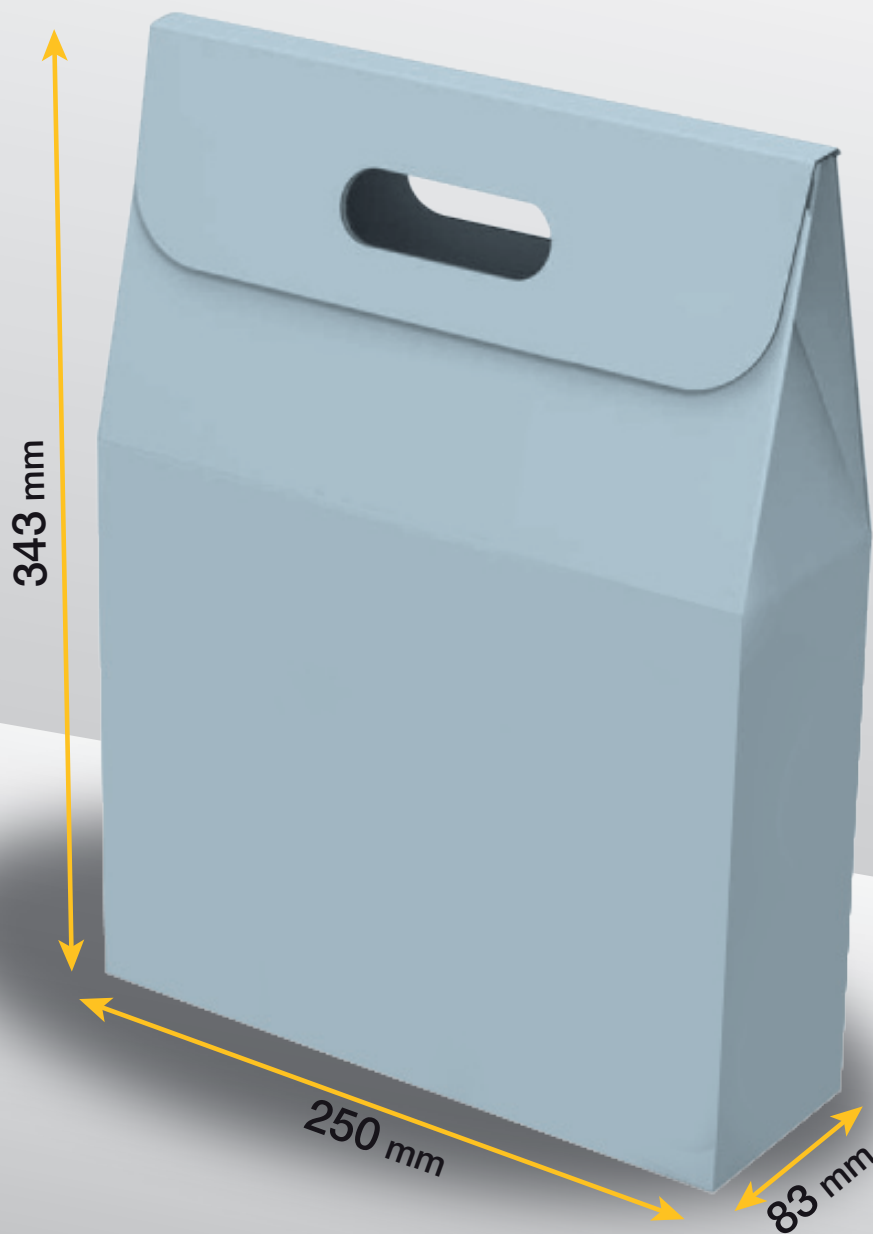

Scatole portabottiglie

cod. 1600.40

Pronto da personalizzare con la vostra grafica

STAMPA INTEGRALE

QUANTITÀ MINIMA 18 PZ

DATI TECNICI

Dimensioni: 250 x 83 x 343 mm

Materiale: cartone micronormale

Stampa esterna