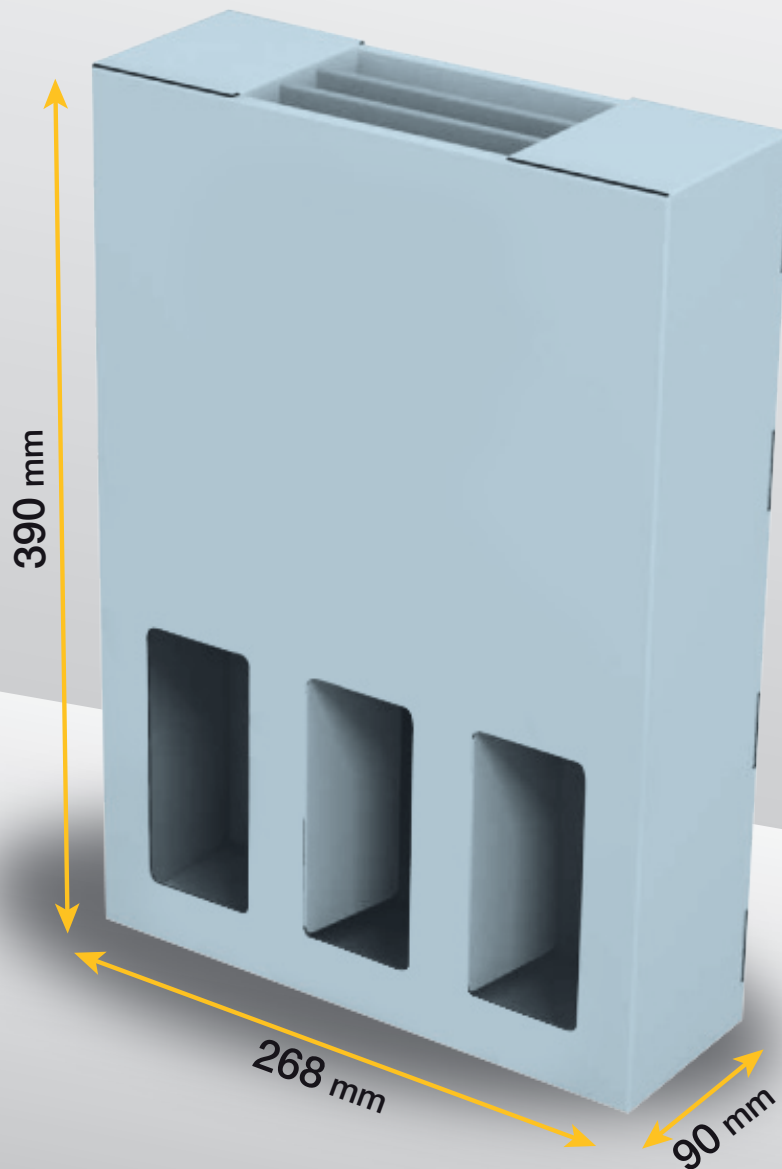

Scatole portabottiglie

cod. 1600.01

Pronto da personalizzare con la vostra grafica

STAMPA INTEGRALE

QUANTITÀ MINIMA 18 PZ

DATI TECNICI

Dimensioni: 83 x 83 x 343 mm

Materiale: cartone micronormale

Stampa esterna

Scatole portabottiglie

cod. 1600.20

Pronto da personalizzare con la vostra grafica

STAMPA INTEGRALE

QUANTITÀ MINIMA 18 PZ

DATI TECNICI

Dimensioni: 166 x 83 x 343 mm

Dimensioni: 250 x 83 x 343 mm

Materiale: cartone micronormale

Stampa esterna

Scatole portabottiglie

cod. 1600.60

Pronto da personalizzare con la vostra grafica

STAMPA INTEGRALE

QUANTITÀ MINIMA 18 PZ

DATI TECNICI

Dimensioni: 268 x 90 x 390 mm

Materiale: cartone micronormale

Stampa esterna

Scatole portabottiglie

cod. 1600.80

Pronto da personalizzare con la vostra grafica

STAMPA INTEGRALE