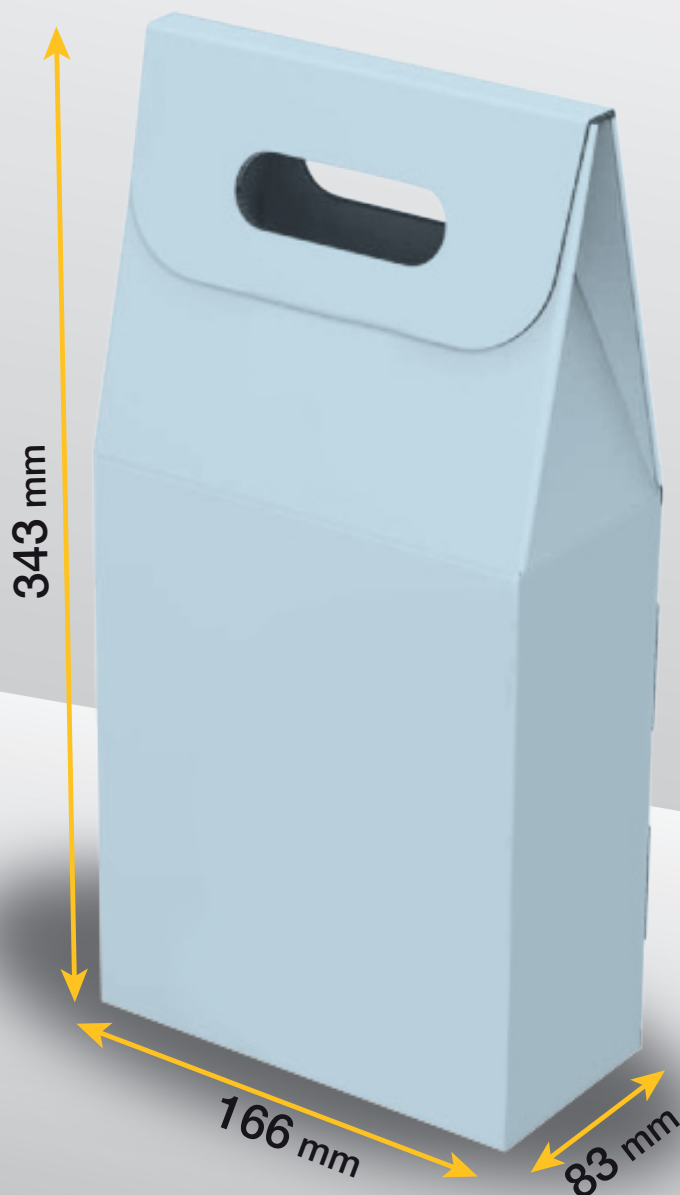

Scatole portabottiglie

cod. 1600.01

Pronto da personalizzare con la vostra grafica

STAMPA INTEGRALE

QUANTITÀ MINIMA 18 PZ

DATI TECNICI

Dimensioni: 83 x 83 x 343 mm

Materiale: cartone micronormale

Stampa esterna

Scatole portabottiglie

cod. 1600.20

Pronto da personalizzare con la vostra grafica

STAMPA INTEGRALE

QUANTITÀ MINIMA 18 PZ

DATI TECNICI

Dimensioni: 166 x 83 x 343 mm

Dimensioni: 250 x 83 x 343 mm

Materiale: cartone micronormale

Stampa esterna

Scatole portabottiglie

cod. 1600.60

Pronto da personalizzare con la vostra grafica

STAMPA INTEGRALE

QUANTITÀ MINIMA 18 PZ

DATI TECNICI

Dimensioni: 268 x 90 x 390 mm

Materiale: cartone micronormale

Stampa esterna

Scatole portabottiglie

cod. 1600.80

Pronto da personalizzare con la vostra grafica

STAMPA INTEGRALE