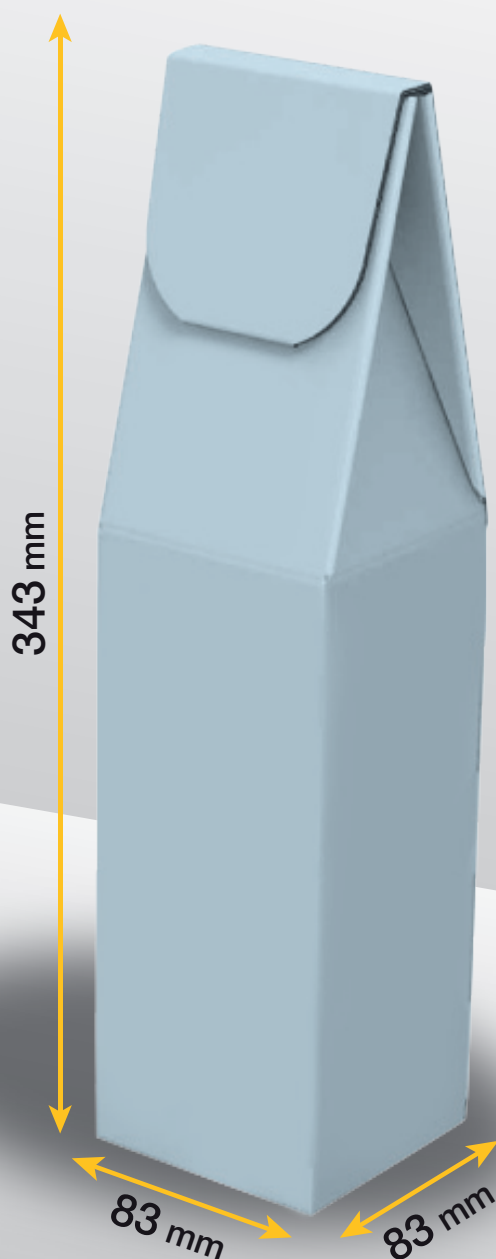

Scatole portabottiglie

cod. 1600.01

Pronto da personalizzare con la vostra grafica

STAMPA INTEGRALE

QUANTITÀ MINIMA 18 PZ

DATI TECNICI

Dimensioni: 83 x 83 x 343 mm

Materiale: cartone micronormale

Stampa esterna

Scatole portabottiglie

cod. 1600.20

Pronto da personalizzare con la vostra grafica

STAMPA INTEGRALE

QUANTITÀ MINIMA 18 PZ

DATI TECNICI

Dimensioni: 166 x 83 x 343 mm

Materiale: cartone micronormale

Stampa esterna

Scatole portabottiglie

cod. 1600.40

Pronto da personalizzare con la vostra grafica

STAMPA INTEGRALE

QUANTITÀ MINIMA 18 PZ

DATI TECNICI

Dimensioni: 250 x 83 x 343 mm

Materiale: cartone micronormale

Stampa esterna

Scatole portabottiglie

cod. 1600.60

Pronto da personalizzare con la vostra grafica

STAMPA INTEGRALE

QUANTITÀ MINIMA 18 PZ