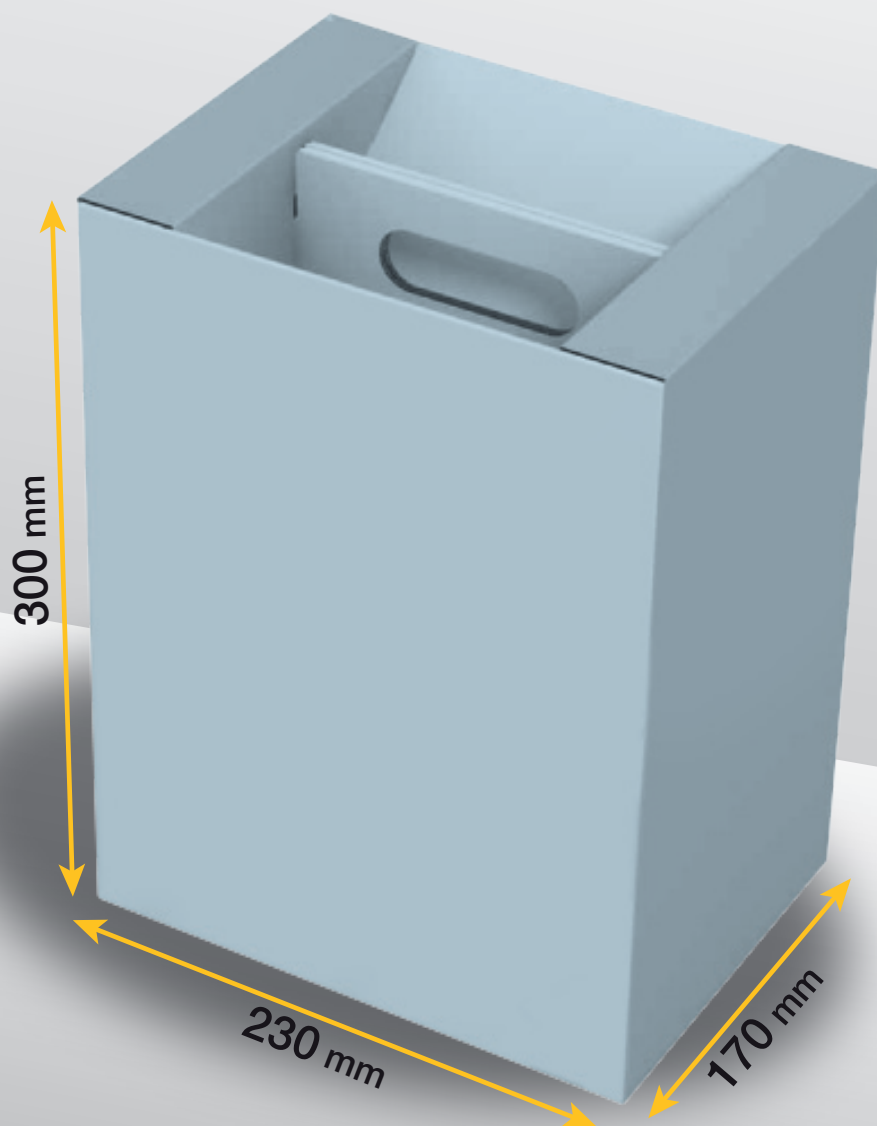

Dimensioni: 250 x 83 x 343 mm

Materiale: cartone micronormale

Stampa esterna

Scatole portabottiglie

cod. 1600.60

Pronto da personalizzare con la vostra grafica

STAMPA INTEGRALE

QUANTITÀ MINIMA 18 PZ

DATI TECNICI

Dimensioni: 268 x 90 x 390 mm

Materiale: cartone micronormale

Stampa esterna

Scatole portabottiglie

cod. 1600.80

Pronto da personalizzare con la vostra grafica

STAMPA INTEGRALE

QUANTITÀ MINIMA 18 PZ

DATI TECNICI

Dimensioni: 230 x 170 x 300 mm

Materiale: cartone micronormale

Stampa esterna

Scatole portabottiglie

cod. 1600.100

Pronto da personalizzare con la vostra grafica

STAMPA INTEGRALE

QUANTITÀ MINIMA 18 PZ

DATI TECNICI

Dimensioni: 305 x 225 x 375 mm

Materiale: cartone micronormale

Stampa esterna