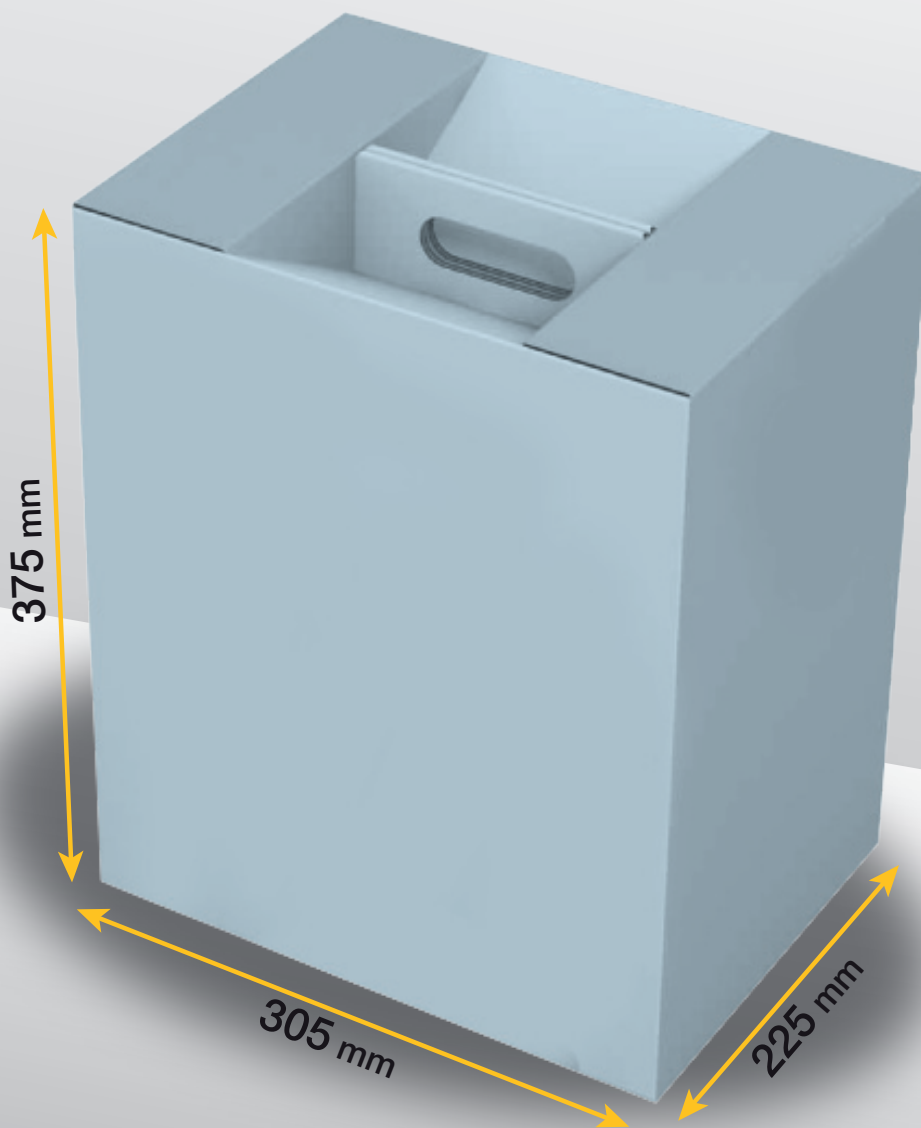

Stampa esterna

Scatole portabottiglie

cod. 1600.20

Pronto da personalizzare con la vostra grafica

STAMPA INTEGRALE

QUANTITÀ MINIMA 18 PZ

DATI TECNICI

Dimensioni: 166 x 83 x 343 mm

DATI TECNICI

Dimensioni: 268 x 90 x 390 mm

Materiale: cartone micronormale

Stampa esterna

Scatole portabottiglie

cod. 1600.80

Pronto da personalizzare con la vostra grafica

STAMPA INTEGRALE

QUANTITÀ MINIMA 18 PZ

DATI TECNICI

Dimensioni: 230 x 170 x 300 mm

Materiale: cartone micronormale

Stampa esterna

Scatole portabottiglie

cod. 1600.100

Pronto da personalizzare con la vostra grafica

STAMPA INTEGRALE

QUANTITÀ MINIMA 18 PZ

DATI TECNICI

Dimensioni: 305 x 225 x 375 mm

Materiale: cartone micronormale

Stampa esterna