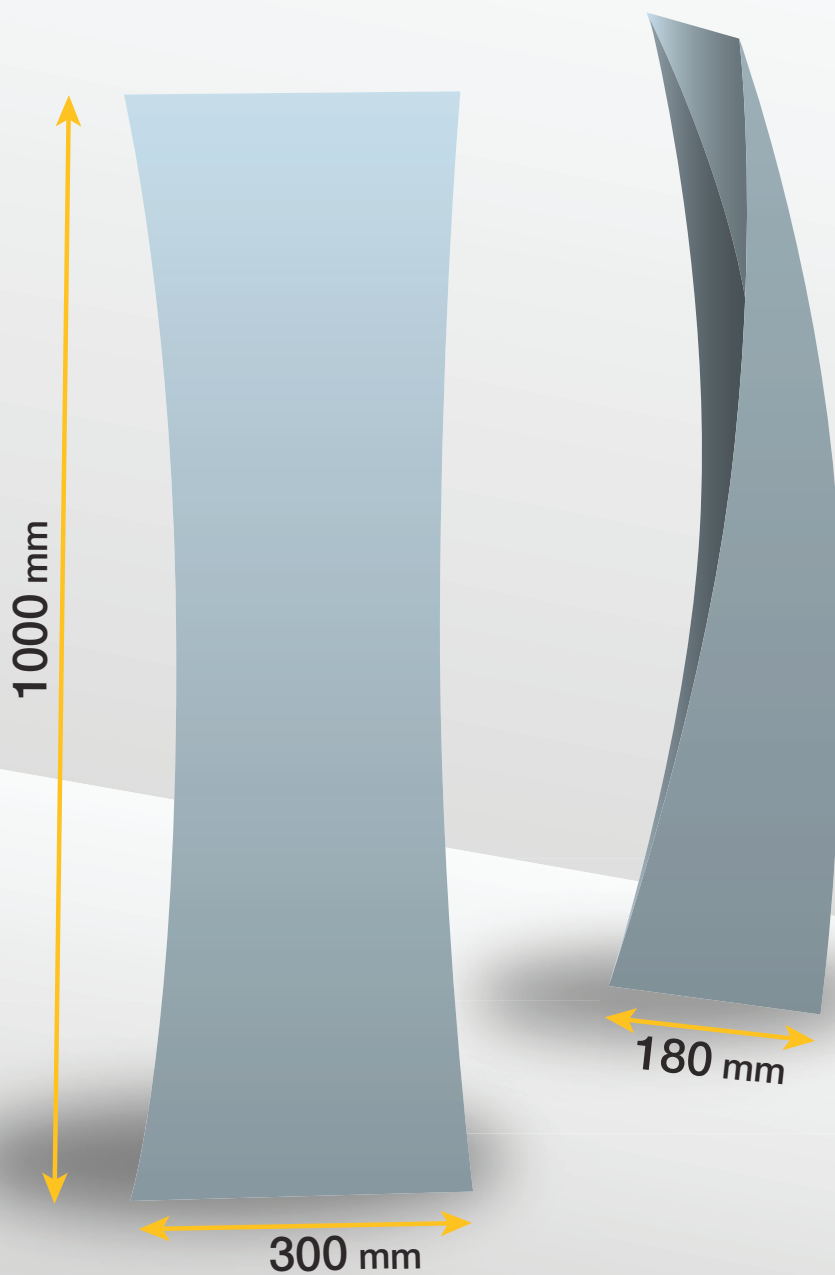

Pronto da personalizzare con la vostra grafica

STAMPA INTEGRALE

QUANTITÀ MINIMA 12 PZ

DATI TECNICI

Dimensioni: 300 x 180 x 1000 mm

Materiale: cartone micronormale

Stampa esterna

Pronto da personalizzare con la vostra grafica

STAMPA INTEGRALE

QUANTITÀ MINIMA 12 PZ

DATI TECNICI

Dimensioni: 460 x 250 x 1485 mm

Materiale: cartone micronormale

Stampa esterna

Pronto da personalizzare con la vostra grafica

STAMPA INTEGRALE

QUANTITÀ MINIMA 12 PZ

DATI TECNICI

Dimensioni: 580 x 350 x 1920 mm

Materiale: cartone micronormale

Stampa esterna