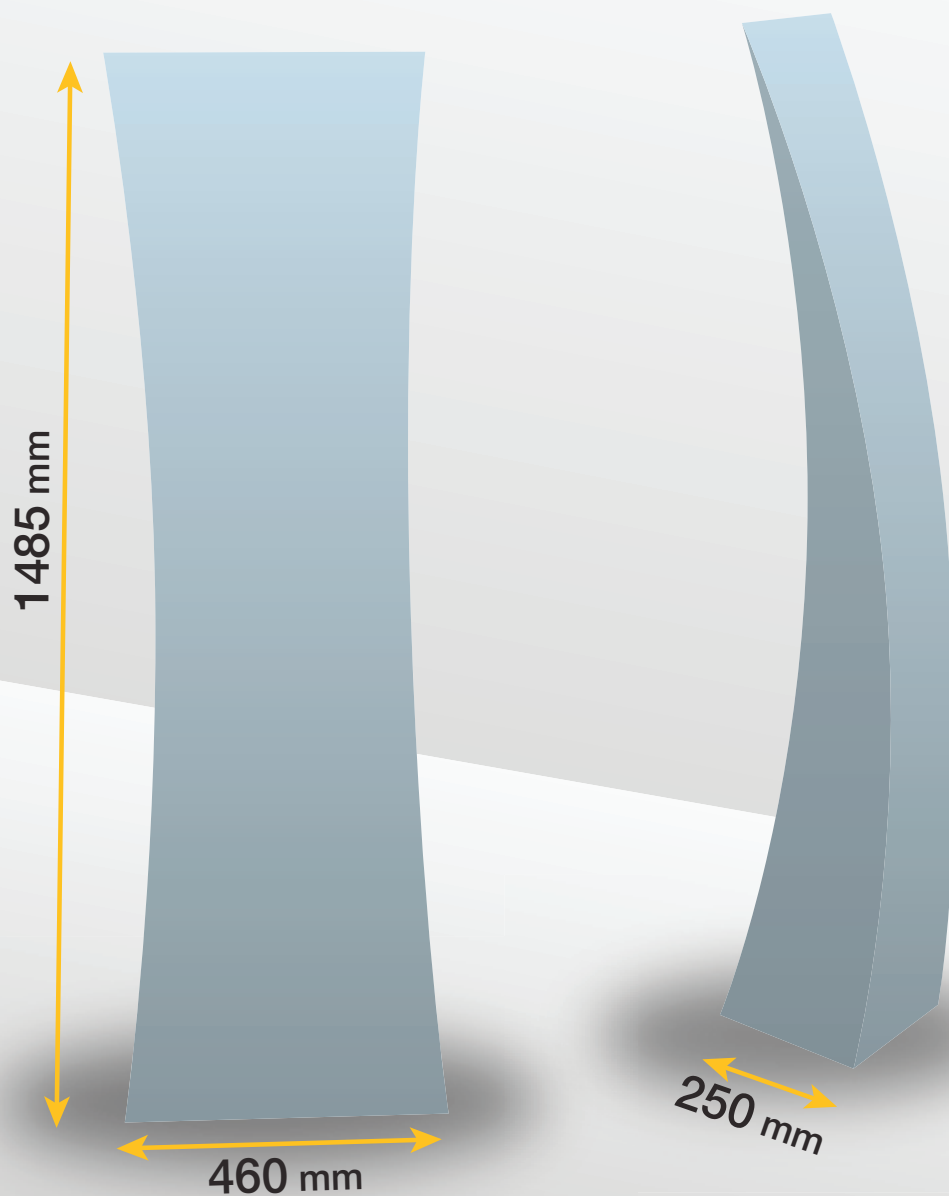

Pronto da personalizzare con la vostra grafica

STAMPA INTEGRALE

QUANTITÀ MINIMA 12 PZ

DATI TECNICI

Dimensioni: 300 x 180 x 1000 mm

Materiale: cartone micronormale

Stampa esterna

Pronto da personalizzare con la vostra grafica

STAMPA INTEGRALE

QUANTITÀ MINIMA 12 PZ

DATI TECNICI

Dimensioni: 460 x 250 x 1485 mm

Materiale: cartone micronormale

Stampa esterna

Pronto da personalizzare con la vostra grafica

STAMPA INTEGRALE

QUANTITÀ MINIMA 12 PZ

DATI TECNICI

Dimensioni: 580 x 350 x 1920 mm

Materiale: cartone micronormale

Stampa esterna