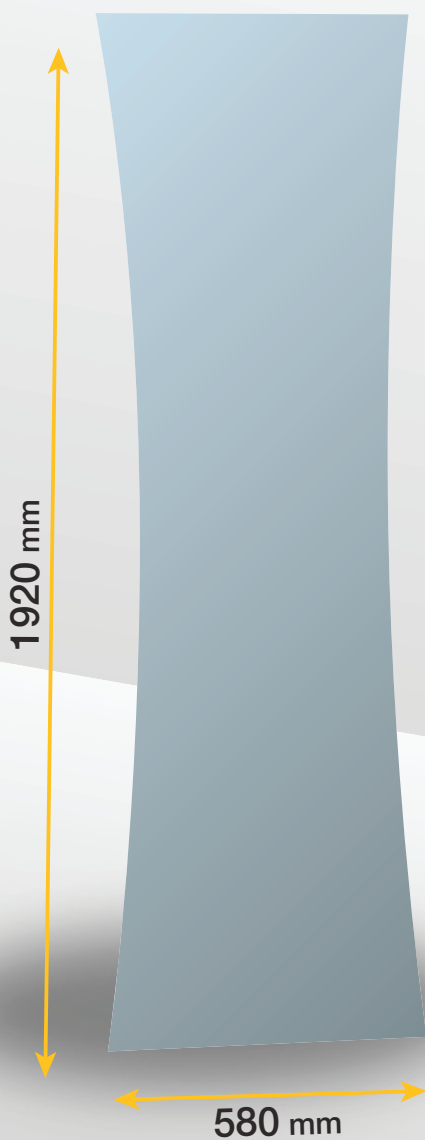

Pronto da personalizzare con la vostra grafica

STAMPA INTEGRALE

QUANTITÀ MINIMA 12 PZ

DATI TECNICI

Dimensioni: 300 x 180 x 1000 mm

Materiale: cartone micronormale

Stampa esterna

Pronto da personalizzare con la vostra grafica

STAMPA INTEGRALE

QUANTITÀ MINIMA 12 PZ

DATI TECNICI

Dimensioni: 460 x 250 x 1485 mm

Materiale: cartone micronormale

Stampa esterna

Pronto da personalizzare con la vostra grafica

STAMPA INTEGRALE

QUANTITÀ MINIMA 12 PZ

DATI TECNICI

Dimensioni: 580 x 350 x 1920 mm

Materiale: cartone micronormale

Stampa esterna