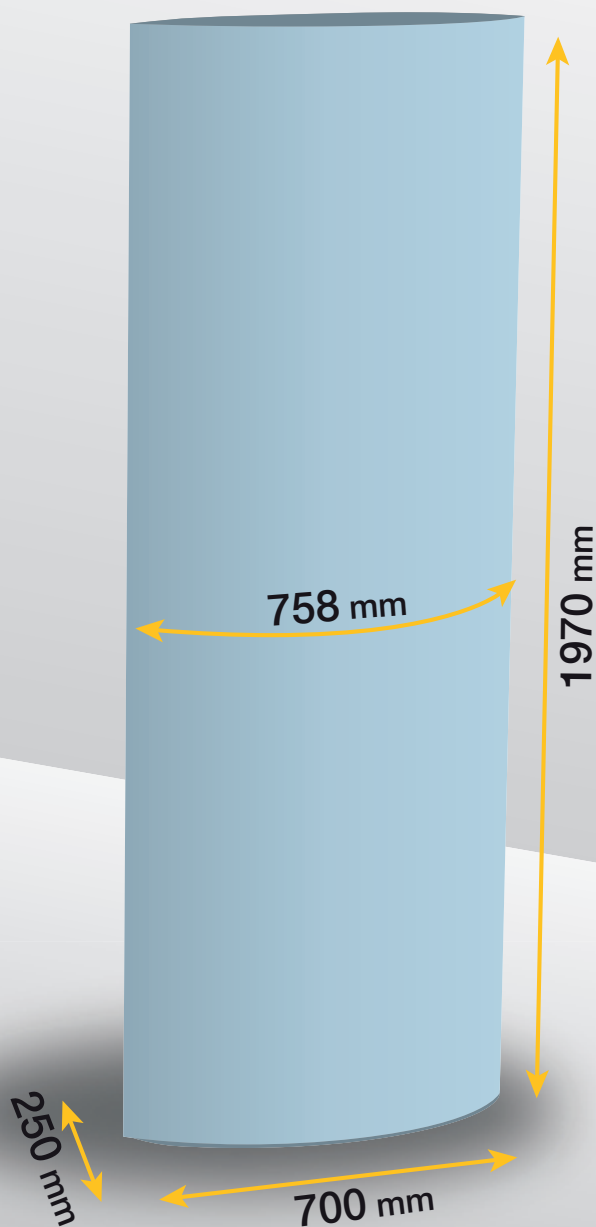

Pronto da personalizzare con la vostra grafica

STAMPA INTEGRALE

QUANTITÀ MINIMA 12 PZ

DATI TECNICI

Dimensioni: 700 x 250 x 1970 mm

Materiale: cartone micronormale

Stampa esterna