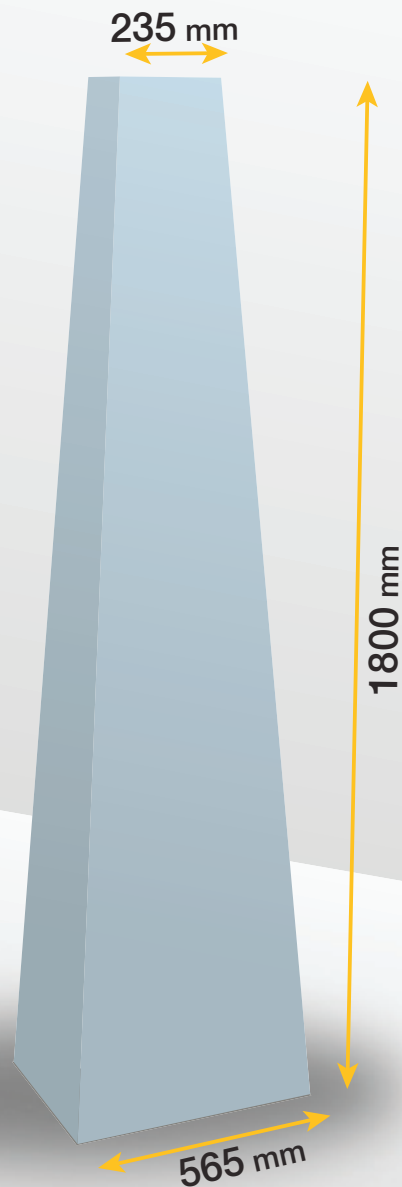

Totem Piramide

cod. 700.20

Pronto da personalizzare con la vostra grafica

STAMPA INTEGRALE

QUANTITÀ MINIMA 12 PZ

DATI TECNICI

Dimensioni: 565 x 490 x 1800 mm

Materiale: cartone microtriplo

Stampa esterna