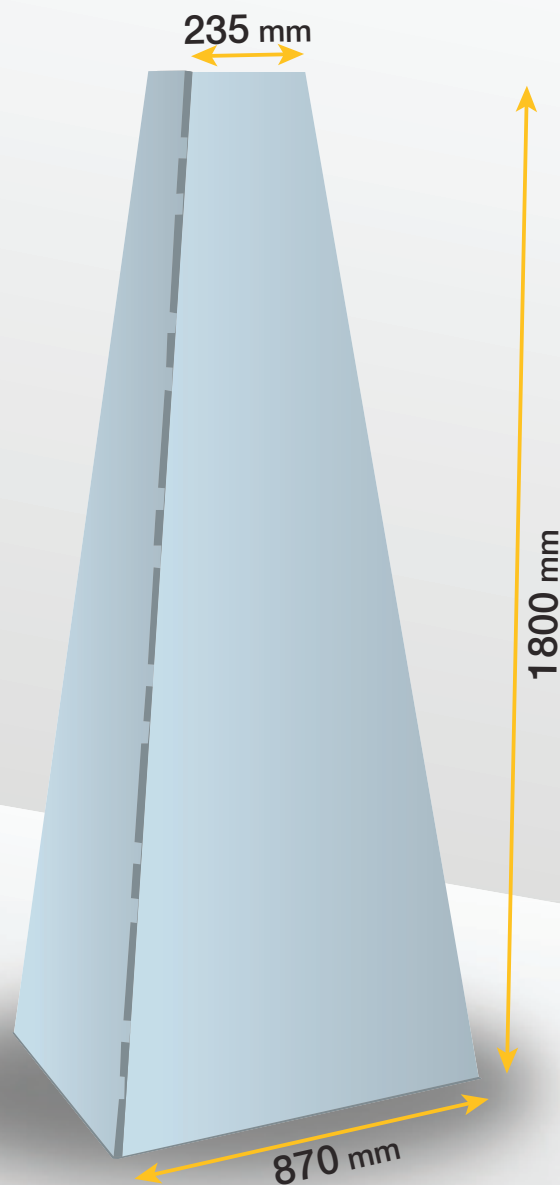

# Totem Piramide

cod. 700.01

Pronto da personalizzare con la vostra grafica

**STAMPA INTEGRALE**

**QUANTITÀ MINIMA 12 PZ**

## DATI TECNICI

Dimensioni: 870 x 770 x 1800 mm

Materiale: cartone microtriplo

Stampa esterna

### DATI TECNICI

Dimensioni: 565 x 490 x 1800 mm

Materiale: cartone microtriplo

Stampa esterna