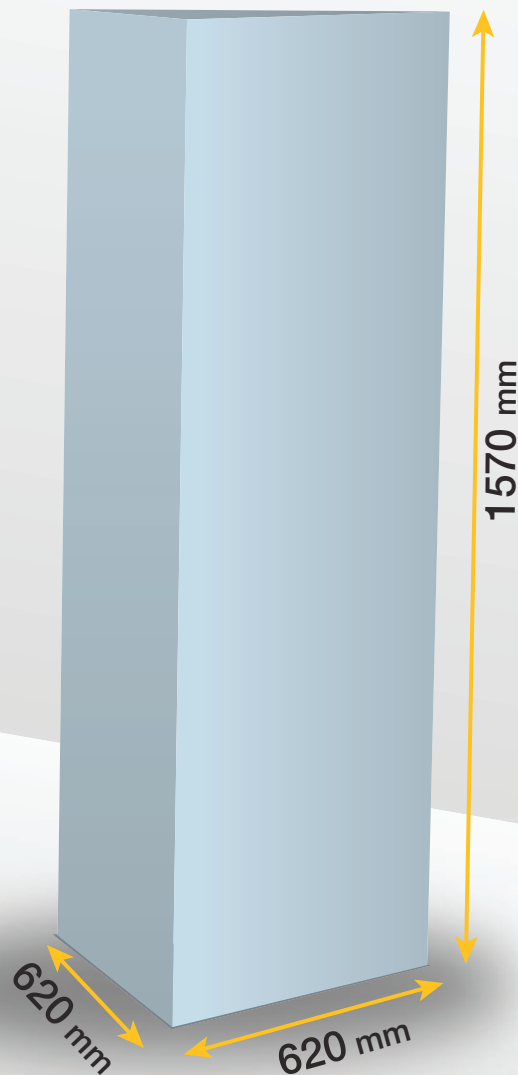

Totem Triangolo

cod. 600.01

Pronto da personalizzare con la vostra grafica

STAMPA INTEGRALE

QUANTITÀ MINIMA 12 PZ

DATI TECNICI

Dimensioni: 620 x 550 x 1570 mm

Materiale: cartone microtriplo

Stampa esterna

Totem Triangolo

cod. 600.20

Pronto da personalizzare con la vostra grafica

STAMPA INTEGRALE

QUANTITÀ MINIMA 12 PZ

DATI TECNICI

Dimensioni: 650 x 565 x 1940 mm

Materiale: cartone microtriplo

Stampa esterna