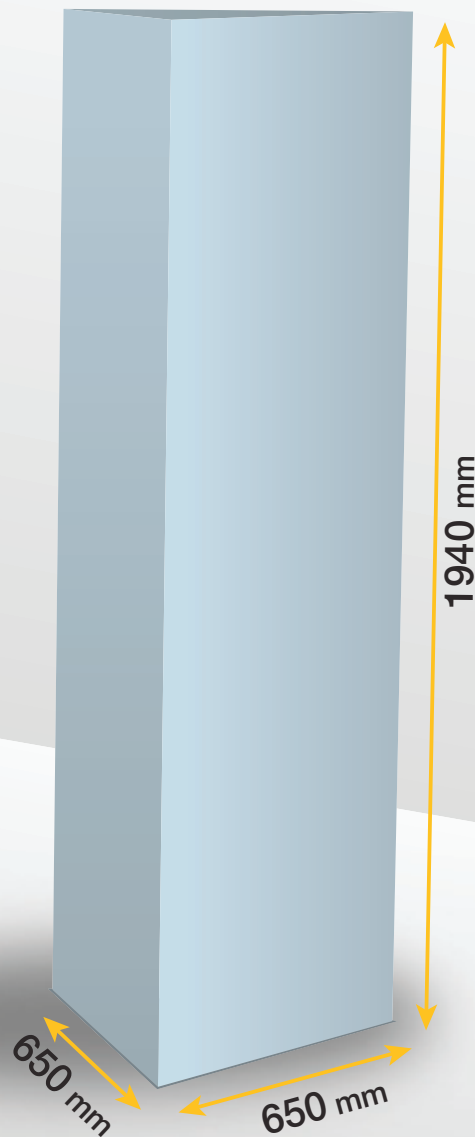

Totem Triangolo

cod. 600.01

Pronto da personalizzare con la vostra grafica

STAMPA INTEGRALE

QUANTITÀ MINIMA 12 PZ

DATI TECNICI

Dimensioni: 620 x 550 x 1570 mm

Materiale: cartone microtriplo

Stampa esterna

Totem Triangolo

cod. 600.20

Pronto da personalizzare con la vostra grafica

STAMPA INTEGRALE

QUANTITÀ MINIMA 12 PZ

DATI TECNICI

Dimensioni: 650 x 565 x 1940 mm

Materiale: cartone microtriplo

Stampa esterna