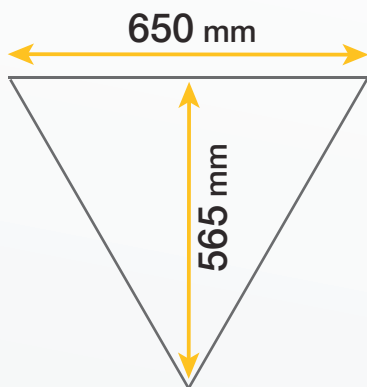

Totem Triangolo

cod. 600.01

Pronto da personalizzare con la vostra grafica

STAMPA INTEGRALE

QUANTITÀ MINIMA 12 PZ

DATI TECNICI

Dimensioni: 620 x 550 x 1570 mm

Materiale: cartone microtriplo

Stampa esterna

Totem Triangolo

cod. 600.20

Pronto da personalizzare con la vostra grafica

STAMPA INTEGRALE

QUANTITÀ MINIMA 12 PZ

DATI TECNICI

Dimensioni: 650 x 565 x 1940 mm