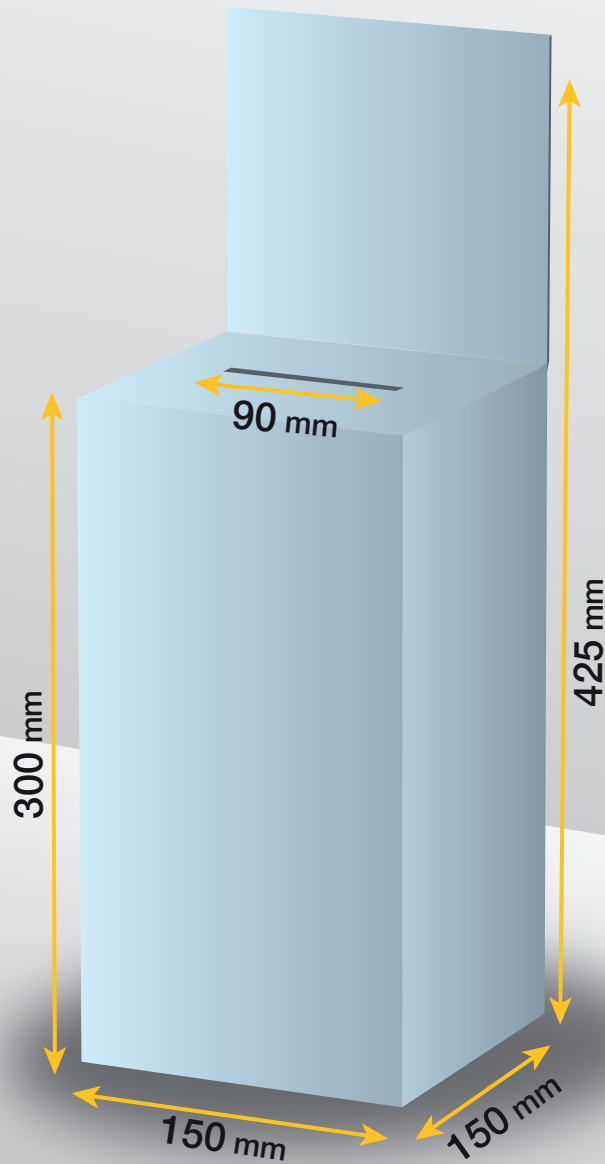

Pronto da personalizzare con la vostra grafica

STAMPA INTEGRALE

QUANTITÀ MINIMA 12 PZ

DATI TECNICI

Dimensioni: 140 x 140 x 410 mm

Materiale: cartone micronormale

Stampa esterna

Pronto da personalizzare con la vostra grafica

STAMPA INTEGRALE

QUANTITÀ MINIMA 12 PZ

DATI TECNICI

Dimensioni: 150 x 150 x 425 mm

Materiale: cartone micronormale

Stampa esterna

Pronto da personalizzare con la vostra grafica

STAMPA INTEGRALE

QUANTITÀ MINIMA 12 PZ

DATI TECNICI

Dimensioni: 200 x 200 x 585 mm

Materiale: cartone micronormale

Stampa esterna

Pronto da personalizzare con la vostra grafica

STAMPA INTEGRALE

QUANTITÀ MINIMA 12 PZ

DATI TECNICI

Dimensioni: 250 x 250 x 635 mm

Materiale: cartone micronormale

Stampa esterna