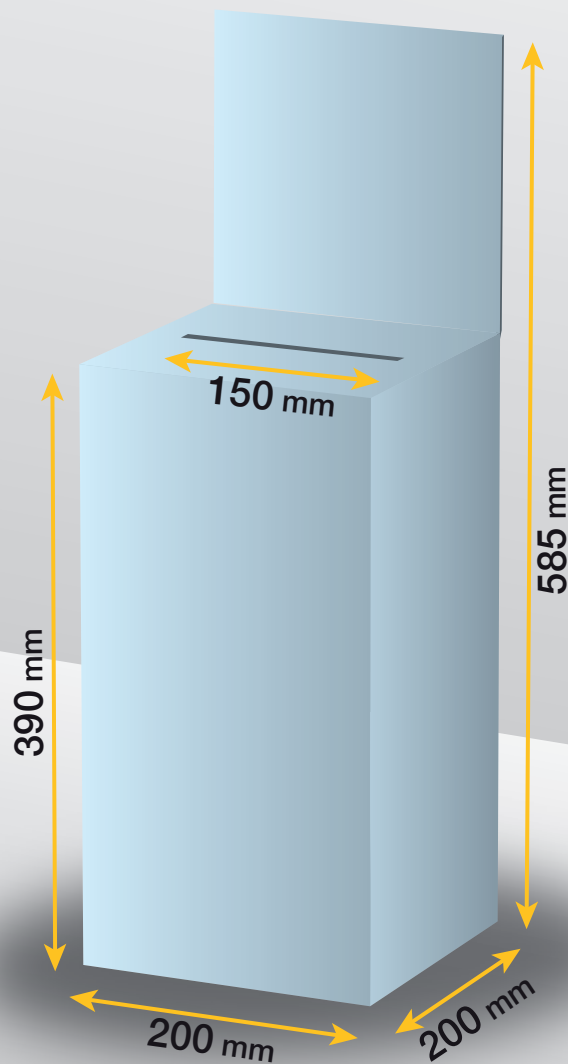

Pronto da personalizzare con la vostra grafica

STAMPA INTEGRALE

QUANTITÀ MINIMA 12 PZ

DATI TECNICI

Dimensioni: 140 x 140 x 410 mm

Materiale: cartone micronormale

Stampa esterna

Pronto da personalizzare con la vostra grafica

STAMPA INTEGRALE

QUANTITÀ MINIMA 12 PZ

DATI TECNICI

Dimensioni: 150 x 150 x 425 mm

Materiale: cartone micronormale

Stampa esterna

Pronto da personalizzare con la vostra grafica

STAMPA INTEGRALE

QUANTITÀ MINIMA 12 PZ

DATI TECNICI

Dimensioni: 200 x 200 x 585 mm

Materiale: cartone micronormale

Stampa esterna

Pronto da personalizzare con la vostra grafica

STAMPA INTEGRALE

QUANTITÀ MINIMA 12 PZ

DATI TECNICI

Dimensioni: 250 x 250 x 635 mm

Materiale: cartone micronormale

Stampa esterna