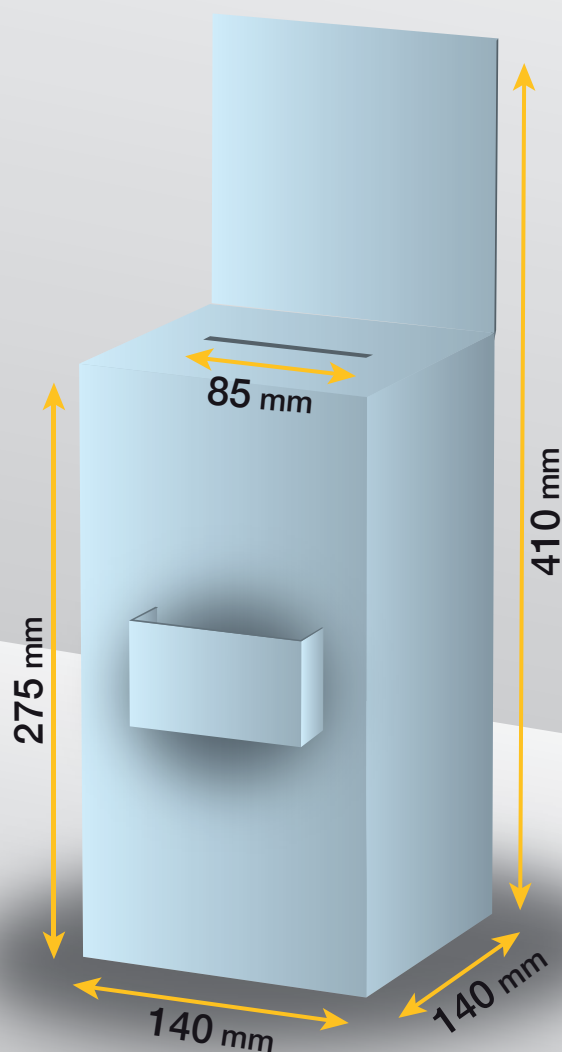

Pronto da personalizzare con la vostra grafica

STAMPA INTEGRALE

QUANTITÀ MINIMA 12 PZ

DATI TECNICI

Dimensioni: 140 x 140 x 410 mm

Materiale: cartone micronormale

Stampa esterna

Pronto da personalizzare con la vostra grafica

STAMPA INTEGRALE

QUANTITÀ MINIMA 12 PZ

DATI TECNICI

Dimensioni: 150 x 150 x 425 mm

Materiale: cartone micronormale

Stampa esterna

Pronto da personalizzare con la vostra grafica

STAMPA INTEGRALE

QUANTITÀ MINIMA 12 PZ

DATI TECNICI

Dimensioni: 200 x 200 x 585 mm

Materiale: cartone micronormale

Stampa esterna

Pronto da personalizzare con la vostra grafica

STAMPA INTEGRALE

QUANTITÀ MINIMA 12 PZ

DATI TECNICI

Dimensioni: 250 x 250 x 635 mm

Materiale: cartone micronormale

Stampa esterna