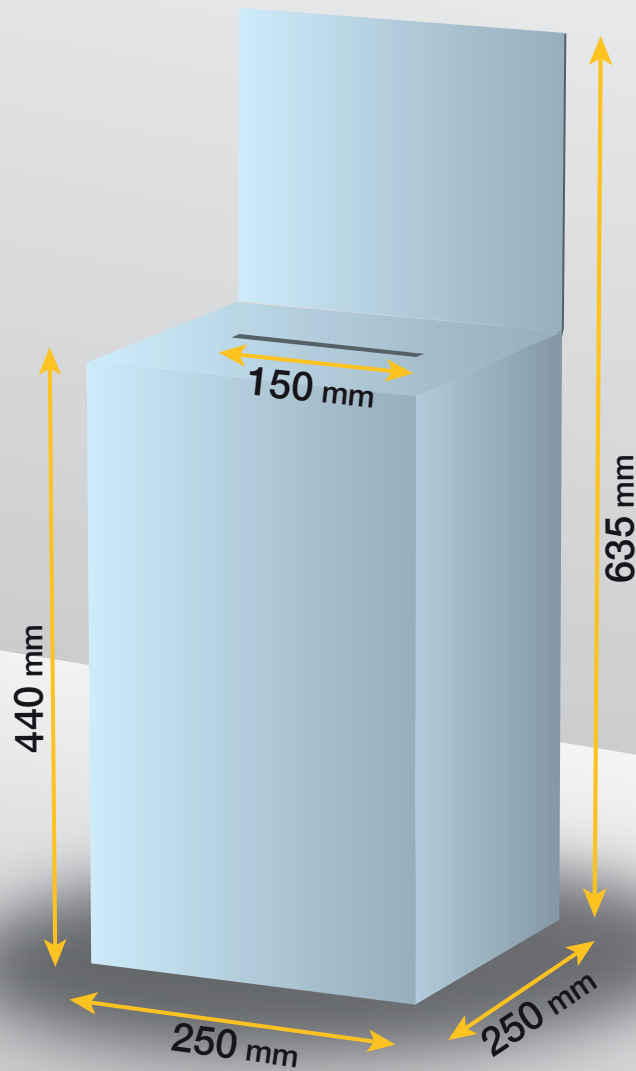

Pronto da personalizzare con la vostra grafica

STAMPA INTEGRALE

QUANTITÀ MINIMA 12 PZ

DATI TECNICI

Dimensioni: 140 x 140 x 410 mm

Materiale: cartone micronormale

Stampa esterna

Pronto da personalizzare con la vostra grafica

STAMPA INTEGRALE

QUANTITÀ MINIMA 12 PZ

DATI TECNICI

Dimensioni: 150 x 150 x 425 mm

Materiale: cartone micronormale

Stampa esterna

Pronto da personalizzare con la vostra grafica

STAMPA INTEGRALE

QUANTITÀ MINIMA 12 PZ

DATI TECNICI

Dimensioni: 200 x 200 x 585 mm

Materiale: cartone micronormale

Stampa esterna

Pronto da personalizzare con la vostra grafica

STAMPA INTEGRALE

QUANTITÀ MINIMA 12 PZ

DATI TECNICI

Dimensioni: 250 x 250 x 635 mm

Materiale: cartone micronormale

Stampa esterna