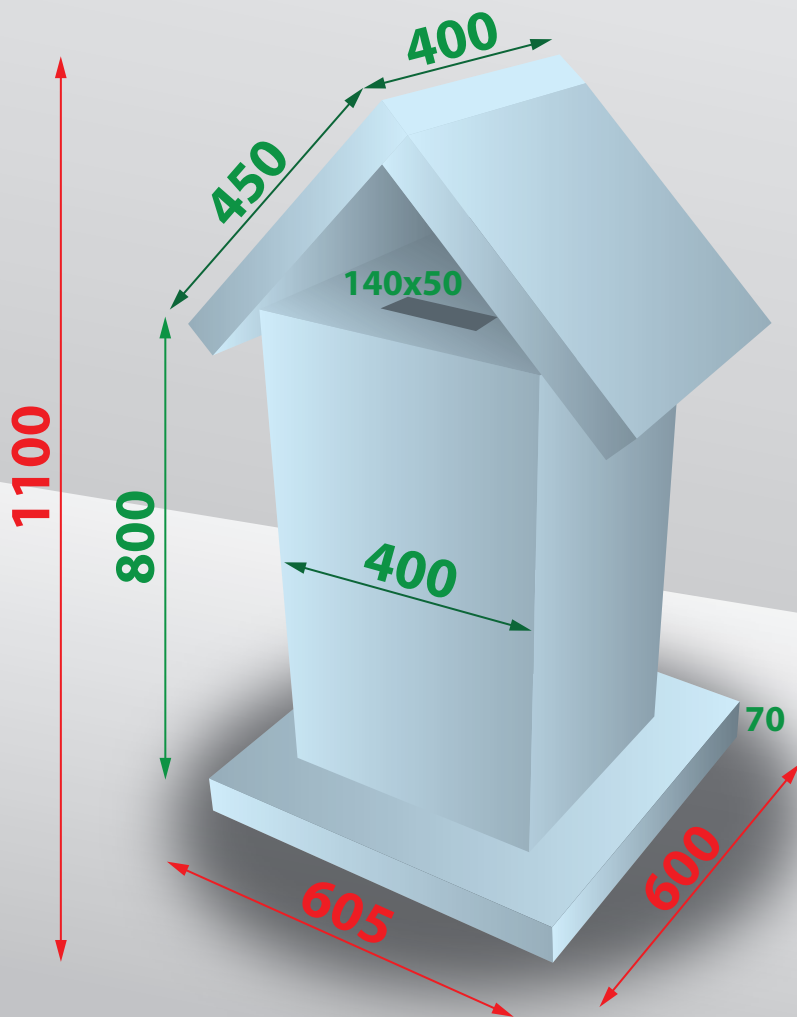

Pronto da personalizzare con la vostra grafica

STAMPA INTEGRALE

QUANTITÀ MINIMA 6 PZ

DATI TECNICI

Dimensioni: 400 x 400 x 1027 mm

Materiale: cartone microtriplo

Stampa esterna

Pronto da personalizzare con la vostra grafica

STAMPA INTEGRALE

QUANTITÀ MINIMA 6 PZ

DATI TECNICI

Dimensioni: 366 x 365 x 1336 mm

Materiale: cartone microtriplo

Stampa esterna

Pronto da personalizzare con la vostra grafica

STAMPA INTEGRALE

QUANTITÀ MINIMA 12 PZ

DATI TECNICI

Dimensioni: 605 x 600x 1100

Materiale: cartone microtriplo 4,5 mm

Stampa esterna