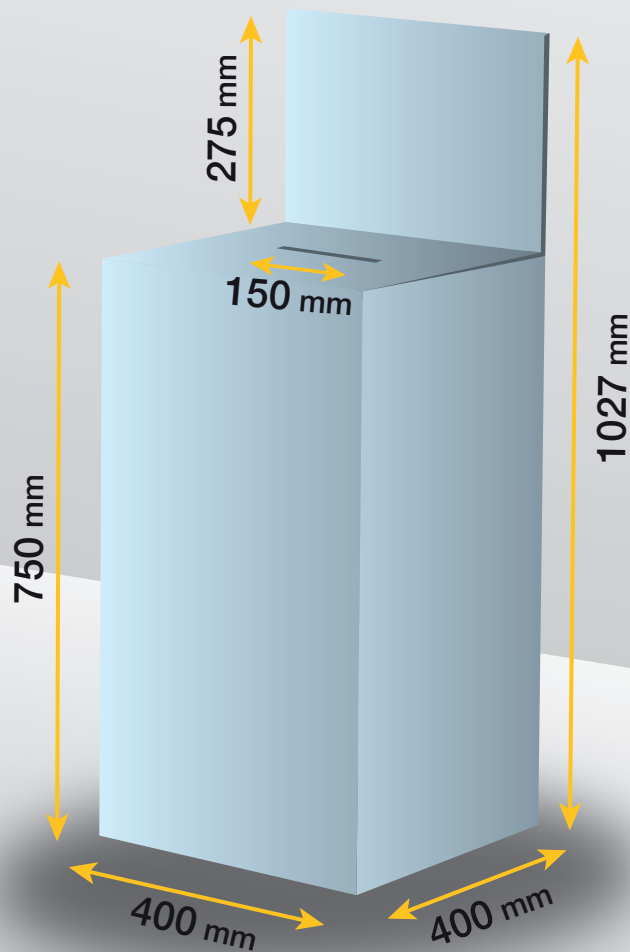

Pronto da personalizzare con la vostra grafica

STAMPA INTEGRALE

QUANTITÀ MINIMA 6 PZ

DATI TECNICI

Dimensioni: 400 x 400 x 1027 mm

Materiale: cartone microtriplo

Stampa esterna

Pronto da personalizzare con la vostra grafica

STAMPA INTEGRALE

QUANTITÀ MINIMA 6 PZ

DATI TECNICI

Dimensioni: 366 x 365 x 1336 mm

Materiale: cartone microtriplo

Stampa esterna

Pronto da personalizzare con la vostra grafica

STAMPA INTEGRALE

QUANTITÀ MINIMA 12 PZ

DATI TECNICI

Dimensioni: 605 x 600x 1100

Materiale: cartone microtriplo 4,5 mm

Stampa esterna