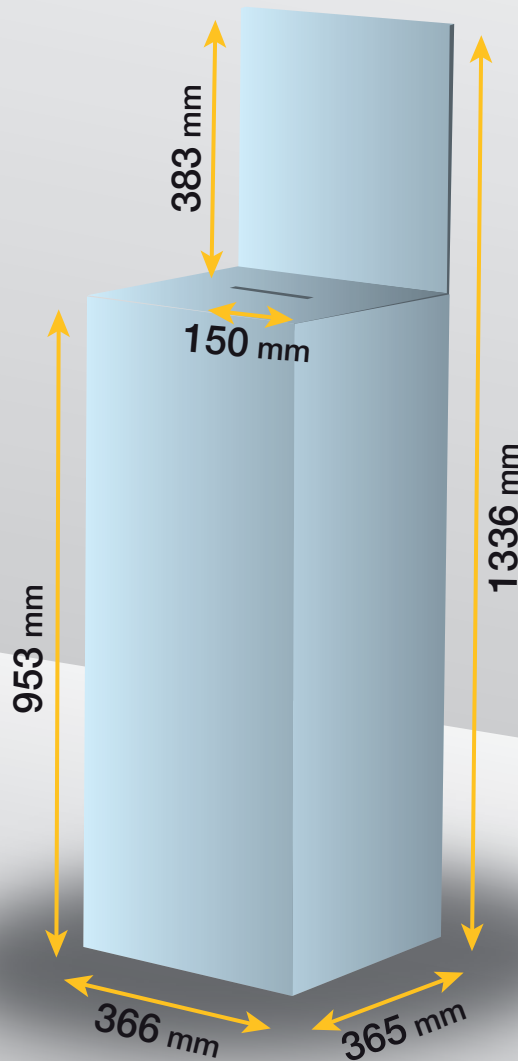

Pronto da personalizzare con la vostra grafica

STAMPA INTEGRALE

QUANTITÀ MINIMA 6 PZ

DATI TECNICI

Dimensioni: 400 x 400 x 1027 mm

Materiale: cartone microtriplo

Stampa esterna

Pronto da personalizzare con la vostra grafica

STAMPA INTEGRALE

QUANTITÀ MINIMA 6 PZ

DATI TECNICI

Dimensioni: 366 x 365 x 1336 mm

Materiale: cartone microtriplo

Stampa esterna

Pronto da personalizzare con la vostra grafica

STAMPA INTEGRALE

QUANTITÀ MINIMA 12 PZ

DATI TECNICI

Dimensioni: 605 x 600x 1100

Materiale: cartone microtriplo 4,5 mm

Stampa esterna