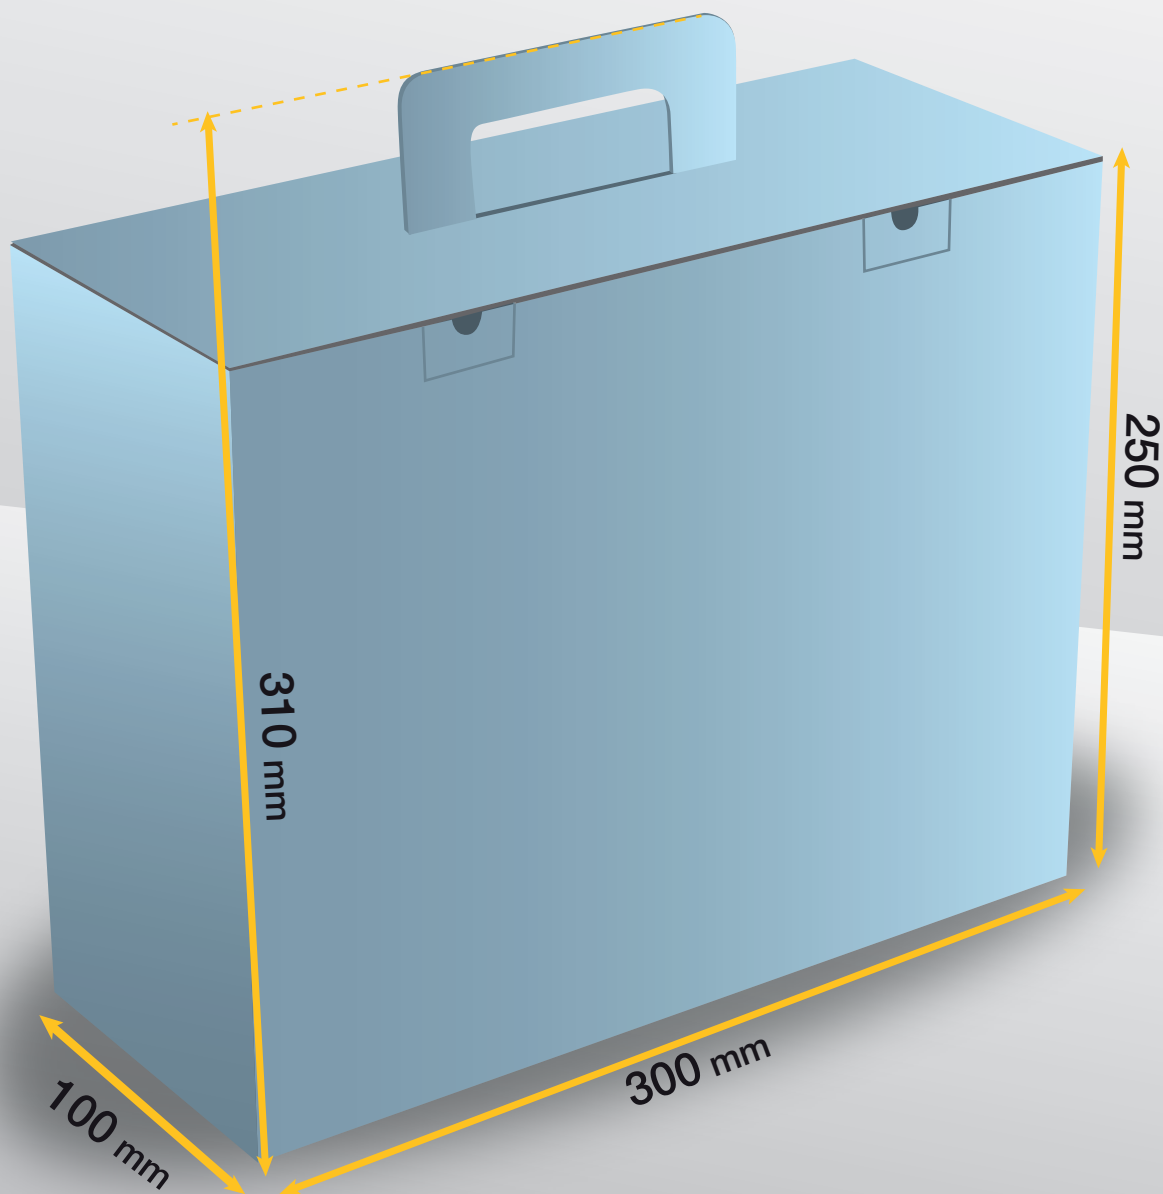

Valigette con maniglia

cod. 1000.01

Pronto da personalizzare con la vostra grafica

STAMPA INTEGRALE

QUANTITÀ MINIMA 18 PZ

DATI TECNICI

Dimensioni: 300 x 100 x 310 mm

Materiale: cartone micronormale

Stampa esterna

Valigette con maniglia

cod. 1000.20

Pronto da personalizzare con la vostra grafica

STAMPA INTEGRALE

QUANTITÀ MINIMA 18 PZ

DATI TECNICI

Dimensioni: 500 x 200 x 460 mm

Materiale: cartone micronormale

Stampa esterna