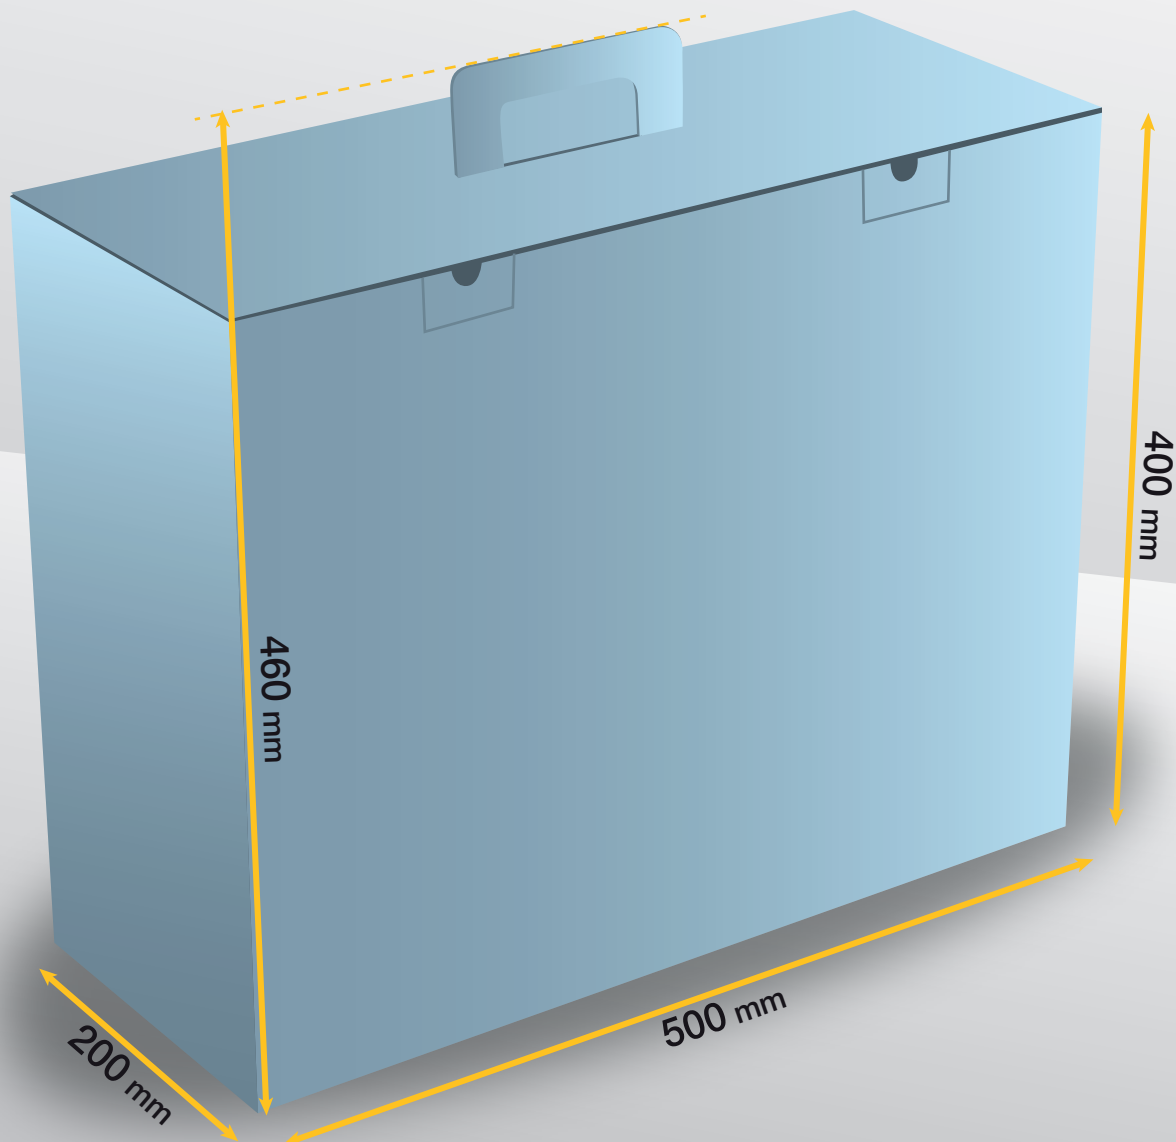

Valigette con maniglia

cod. 1000.01

Pronto da personalizzare con la vostra grafica

STAMPA INTEGRALE

QUANTITÀ MINIMA 18 PZ

DATI TECNICI

Dimensioni: 300 x 100 x 310 mm

Materiale: cartone micronormale

Stampa esterna

Valigette con maniglia

cod. 1000.20

Pronto da personalizzare con la vostra grafica

STAMPA INTEGRALE

QUANTITÀ MINIMA 18 PZ

DATI TECNICI

Dimensioni: 500 x 200 x 460 mm

Materiale: cartone micronormale

Stampa esterna