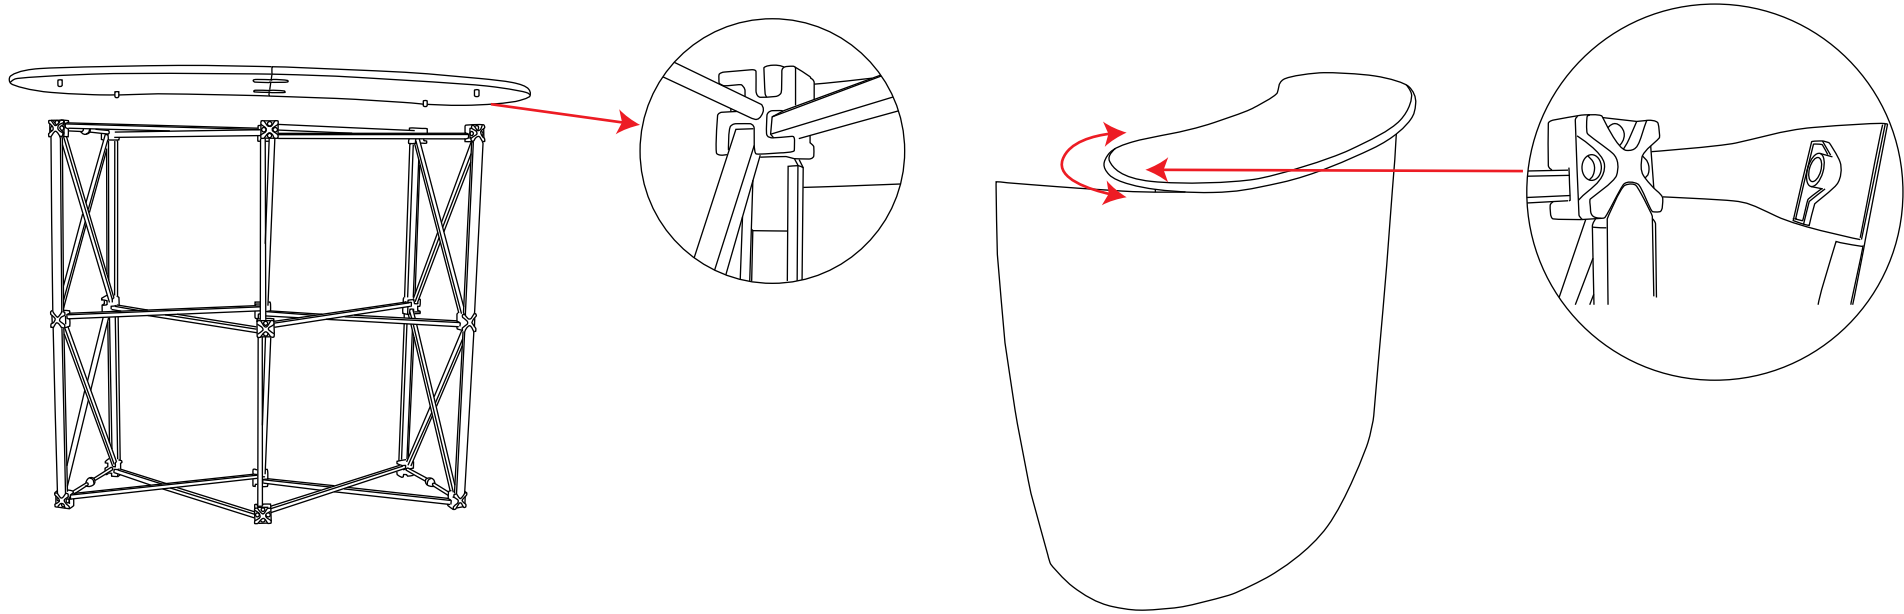

# Pop up Counta

**1**

**2**

Area grafica visibile: 950mm(h) x 2060mm(l)  
Spessore supporto di stampa consigliato: 440 micron

## Posizionamento ripiani