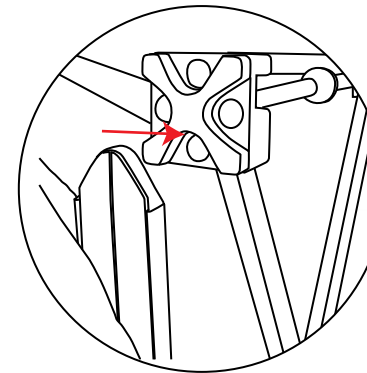

# Pop up Counta

**1**

**2**

Area grafica visibile: 950mm(h) x 2060mm(l)  
Spessore supporto di stampa consigliato: 440 micron

## Posizionamento ripiani