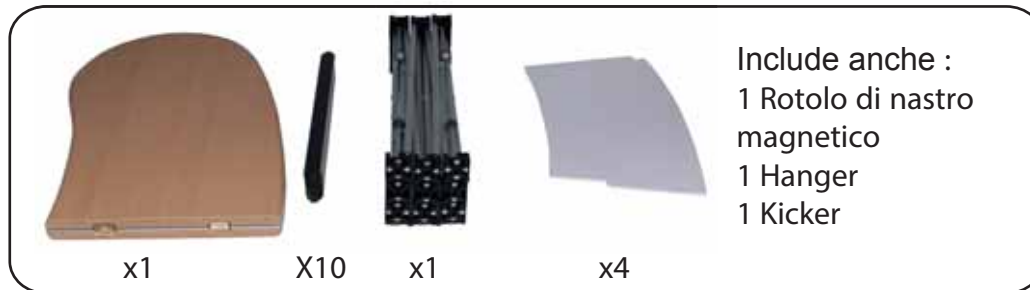

# Pop up Counta

**1**

**2**

Area grafica visibile: 950mm(h) x 2060mm(l)  
Spessore supporto di stampa consigliato: 440 micron