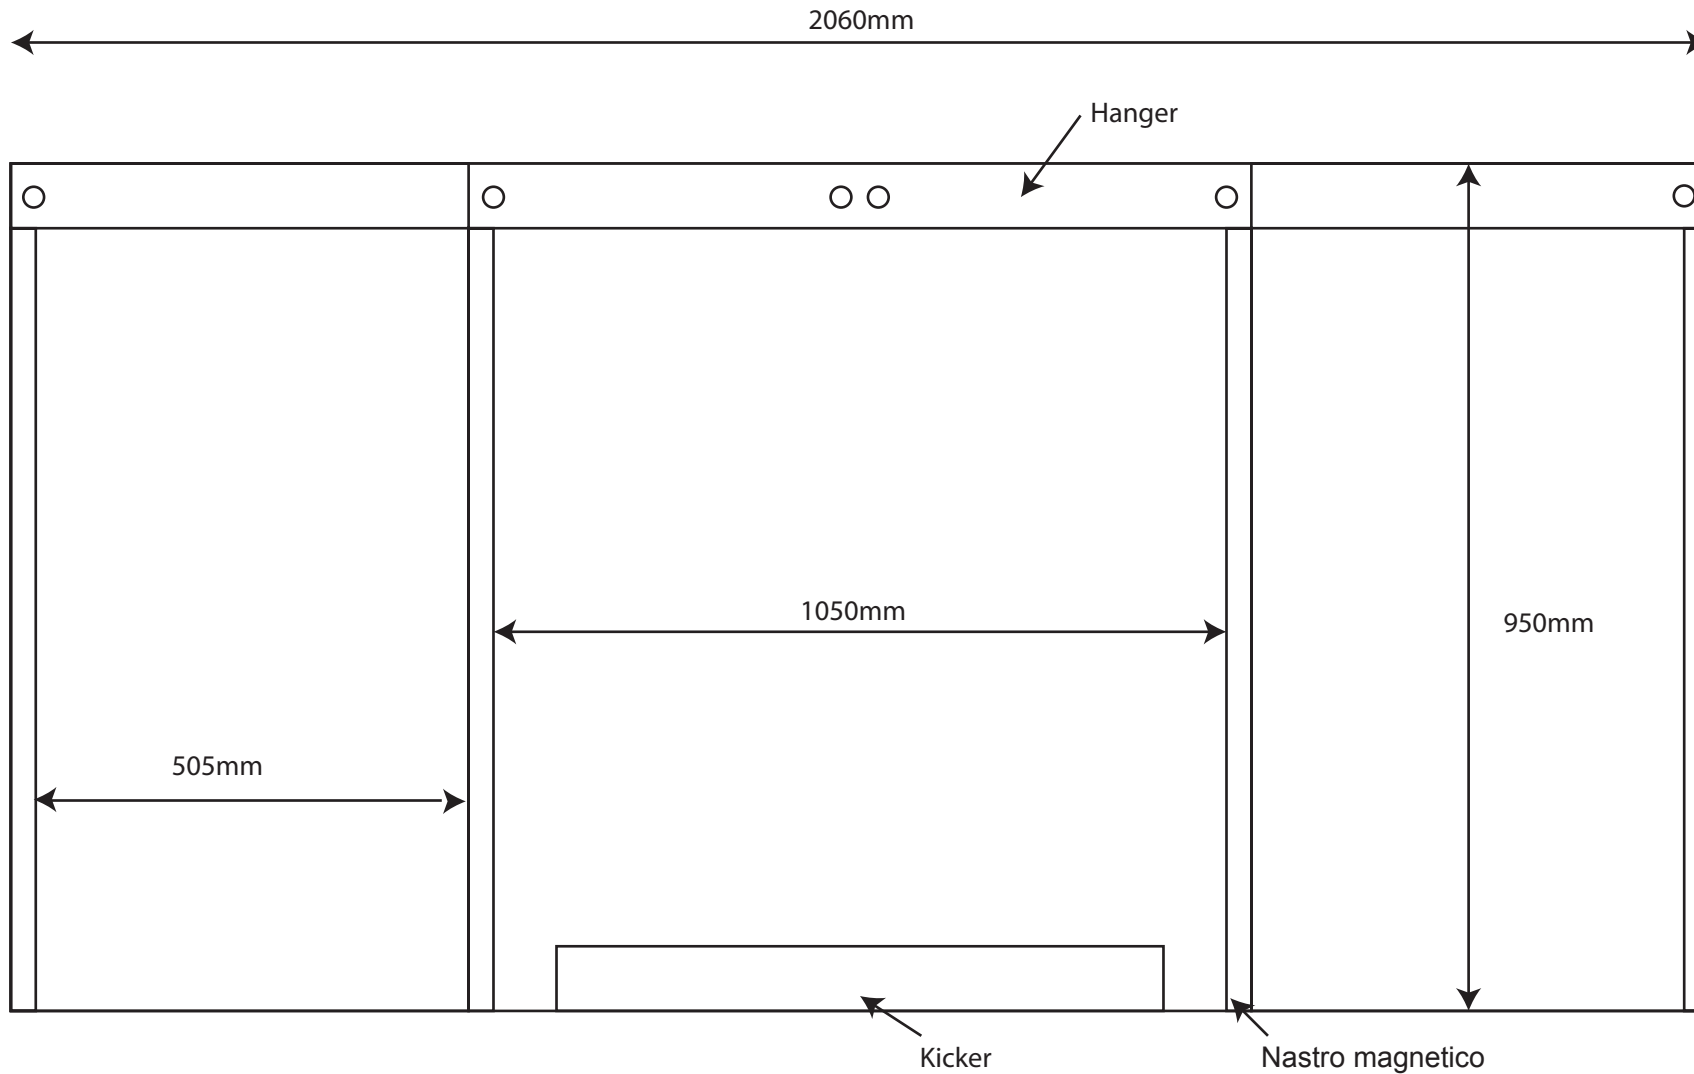

Pop up Counta

Fissaggio grafica

Pop up Counta Rev2

Assemblaggio